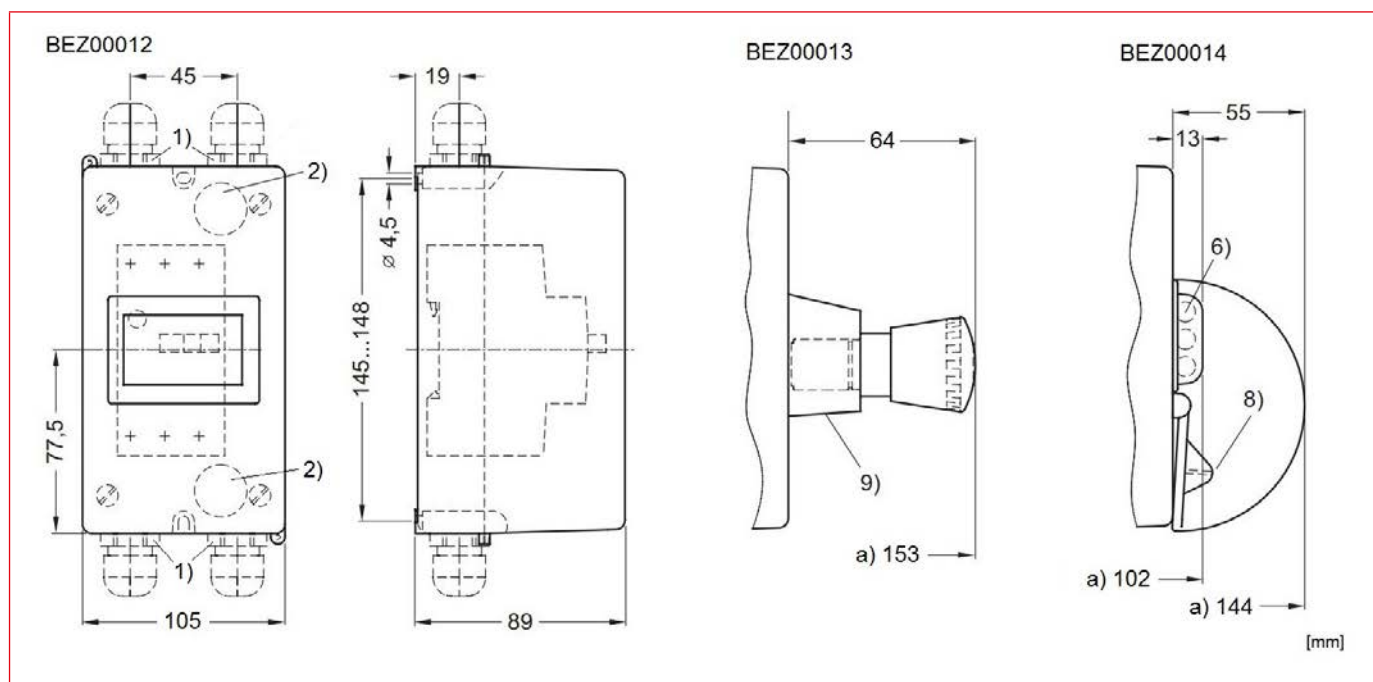

Carcase din plastic și dispozitive de blocare pentru întreruptoare de protecție motor

BEZ00012

BEZ00112

BEZ00014

Schrack-Info

- Toate carcusele corespund gradului de protecție IP55, tensiunea nominală U_e pentru întreruptoarele de protecție motor montate în interiorul acestor carcuse se reduce de la 690Vca la 500Vca
- Carcase pentru întreruptoare de protecție motor, mărime constructivă 00 cu membrană, respectiv cu buton ciupercă pentru OPRIRE DE URGENȚĂ, opțional
- Carcasele pentru întreruptoare de protecție motor, mărime constructivă 0-2 sunt disponibile cu manetă rotativă neagră sau roșu/galbenă (cu posibilitate de blocare)
- Carcasele pentru întreruptoare de protecție motor, mărime constructivă 3 nu sunt disponibile în versiuni dedicate
- Toate carcusele sunt dotate cu conductor neutru și clemă PE
- Carcasele dispun de marcaje imprimare pentru intrarea cablurilor la bază și pentru preluarea de presetupe metrice (sus și jos)
- Montarea întreruptoarelor de protecție motor echipate cu contacte auxiliare de semnalizare (laterale sau frontale) este posibilă în toate carcusele
- În carcasa de mărime constructivă 2 este posibilă montarea unui întreruptor de protecție motor cu contacte auxiliare și bobină de declanșare la tensiune minimă, resp. bobină de declanșare prin comandă electrică
- Carcasa cu membrană, mărime constructivă 00, poate fi echipată suplimentar cu un dispozitiv de blocare (pentru 3 lacăte, diametru colier 8mm)

Dimensiuni

BEZ00012 cu membrană, BEZ00013 buton ciupercă OPRIRE DE URGENȚĂ pt întreruptoare protecție motor, mărimea 00

1) Predecupaj pt presetupă M25

2) Predecupaj M20 în spatele carcasei (introducere cablu prin spate)

6) Diametrul max. al etrierului lacătului 6 - 8mm

8) Dispozitiv de blocare BEZ00014

9) Buton ciupercă OPRIRE DE URGENȚĂ

a) Cota față de spatele carcasei

Carcase din plastic și dispozitive de blocare pentru întreruptoare de protecție motor