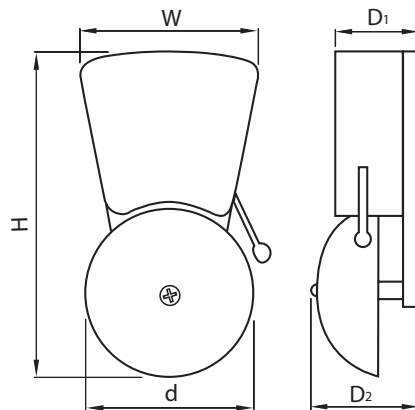

Sonerie pentru școală

TRACON	U _m	I _n		[h]	H (mm)	W (mm)	D ₁ (mm)	D ₂ (mm)	d (mm)
BELL8S	8 V AC	0,33 A	65 dB	max. 60 min.	148	72	36	36	76
BELL8	8 V AC	0,55 A	85 dB	max. 60 min.	220	124	47	61	120
BELL24	24 V AC	0,17 A	85 dB	max. 60 min.	220	124	47	61	120
BELL230	230 V AC	0,03 A	85 dB	max. 60 min.	220	124	47	61	120

BELL8, BELL24, BELL230

CORPURI PENTRU ILUMINAT HALE

- Carcasă turnată din aluminiu
- Sursă de alimentare Meanwell
- LED Epistar
- 5 ani garanție

E1/6