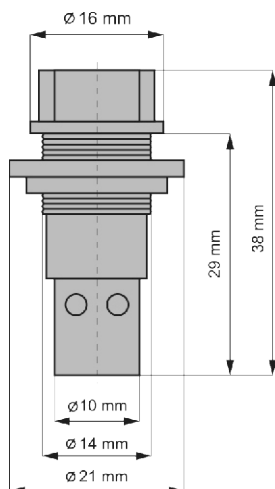

#### AM-22 Akkusztikus kijelző / Acoustic display

- Működtető feszültség / Power supply: AM-22 - 24V AC/DC AM-22 - 230V AC

- Áramfelvétel: 10-15mA
- Hangerőség: 85dB/20cm
- IP20
- Lyukátmérő: 22mm

- Consumption: 10-15mA
- Signal strength: 85dB/20cm
- Protection: IP20
- Hole diameter: 22mm

#### A94 Akkusztikus kijelző / Acoustic display

- Működtető feszültség / Power supply: A94 - 24V AC/DC A94 - 230V AC

- Áramfelvétel: 10-30mA
- Hangerőség: 82dB/20cm
- IP30/IP20
- Lyukátmérő: 14mm

- Consumption: 10-30mA
- Signal strength: 82dB/20cm
- Protection: IP30/IP20
- Hole diameter: 14mm