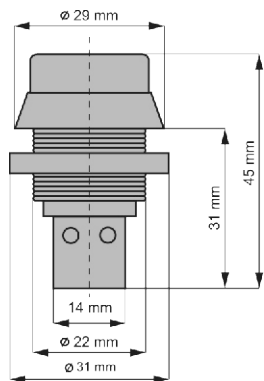

Furatba építhetőek / Hole can be built

AM-22 Akkusztikus kijelző / Acoustic display

- Működtető feszültség / Power supply: AM-22 - 24V AC/DC AM-22 - 230V AC

- Áramfelvétel: 10-15mA
- Hangerőség: 85dB/20cm
- IP20
- Lyukátmérő: 22mm

- Consumption: 10-15mA
- Signal strength: 85dB/20cm
- Protection: IP20
- Hole diameter: 22mm