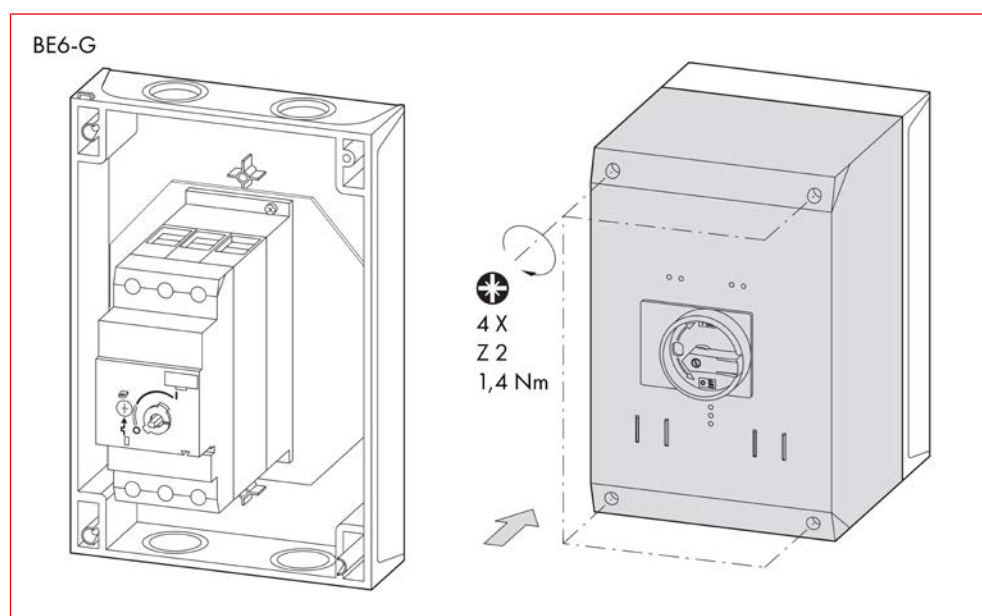

Carcase pentru întreruptoare BE5, BE6

BE599654

BE695524

Schrack-Info

- Carcase pentru întreruptoare de protecție motor seria BE5 și BE6 (fără întreruptor)

Scanati cu telefonul mobil sau tableta

Dimensiuni

Utilizare

Înteruptoare pentru protecția motoarelor, seria BE5, BE6

Carcase pentru întreruptoare BE5, BE6

Utilizare

Utilizare

DESCRIERE	STOC	STORE	COD COMANDĂ
Carcasă pentru întreruptoare de protecții motoare BE5, IP55			BE599654
Carcasă cu acționare de avarie pentru întreruptoare de protecții motoare BE5			BE599655
Carcasă pentru întreruptoare de protecții motoare BE6, IP55			BE695524
Element auxiliar plombabil pt.carcase BE6			BE695526