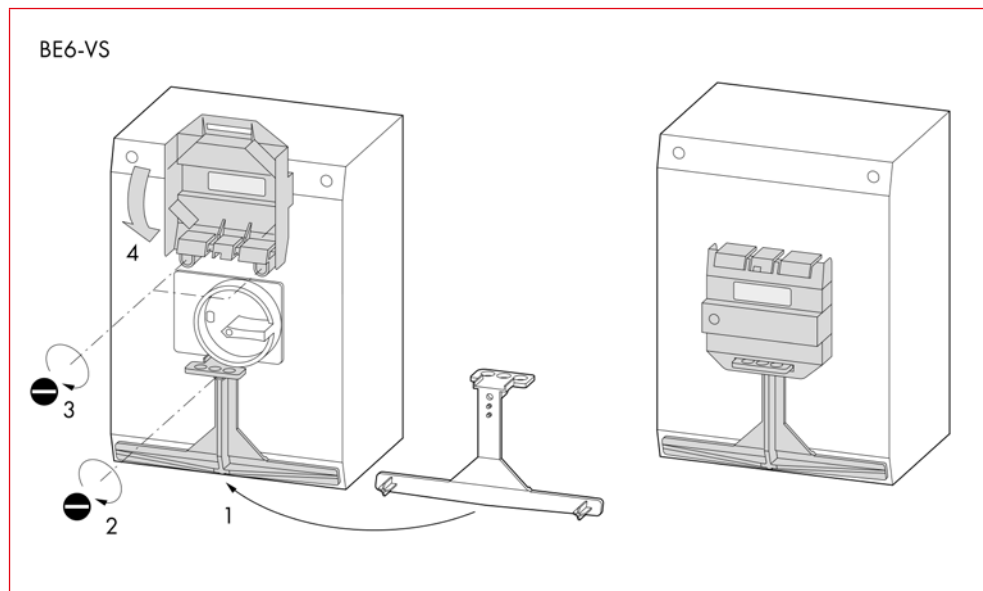

Carcase pentru întreruptoare BE5, BE6

BE599654

BE695524

Schrack-Info

- Carcase pentru întreruptoare de protecție motor seria BE5 și BE6 (fără întreruptor)

Scanati cu telefonul mobil sau tableta

Dimensiuni

Utilizare

Înteruptoare pentru protecția motoarelor, seria BE5, BE6

Carcase pentru întreruptoare BE5, BE6

Utilizare

Utilizare

DESCRIERE	STOC	STORE	COD COMANDĂ
Carcasă pentru întreruptoare de protecții motoare BE5, IP55			BE599654
Carcasă cu acționare de avarie pentru întreruptoare de protecții motoare BE5			BE599655
Carcasă pentru întreruptoare de protecții motoare BE6, IP55			BE695524
Element auxiliar plombabil pt.carcase BE6			BE695526