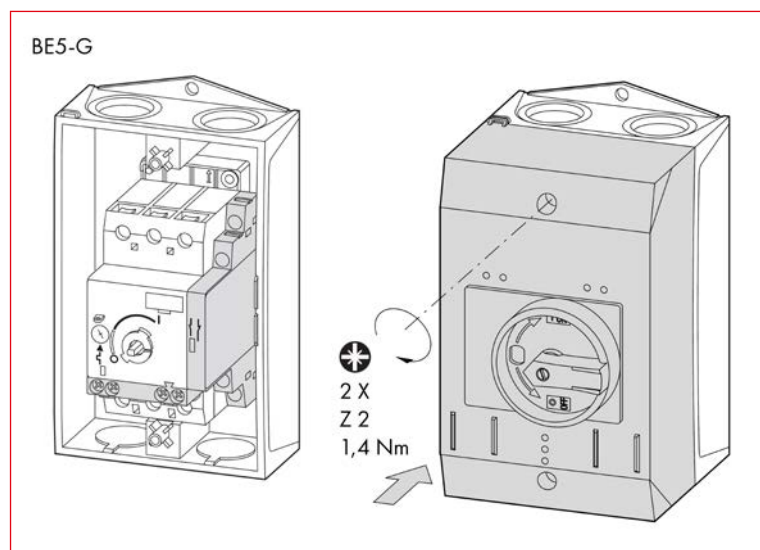

Carcase pentru întreruptoare BE5, BE6

BE599654

BE695524

Schrack-Info

- Carcase pentru întreruptoare de protecție motor seria BE5 și BE6 (fără întreruptor)

Scanati cu telefonul mobil sau tableta

Dimensiuni

Utilizare

Înteruptoare pentru protecția motoarelor, seria BE5, BE6

Carcase pentru întreruptoare BE5, BE6

Utilizare

Utilizare

DESCRIERE	STOC	STORE	COD COMANDĂ
Carcasă pentru întreruptoare de protecții motoare BE5, IP55			BE599654
Carcasă cu acționare de avarie pentru întreruptoare de protecții motoare BE5			BE599655
Carcasă pentru întreruptoare de protecții motoare BE6, IP55			BE695524
Element auxiliar plombabil pt.carcase BE6			BE695526