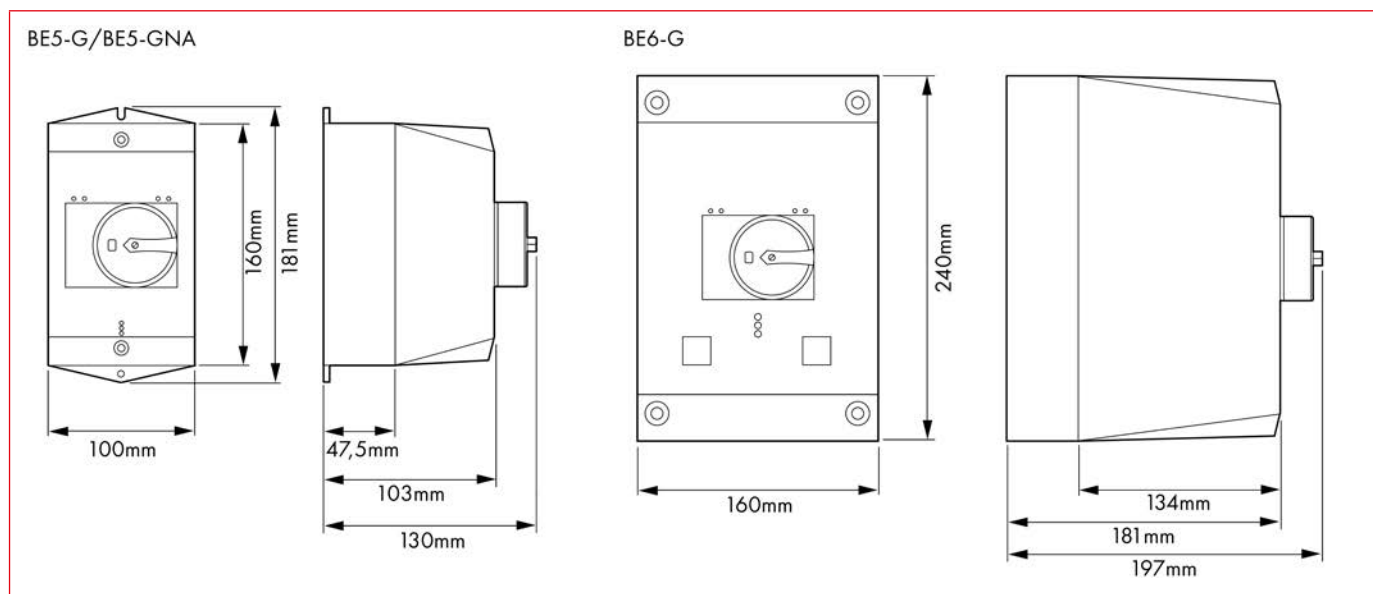

Carcase pentru întreruptoare BE5, BE6

BE599654

BE695524

Schrack-Info

- Carcase pentru întreruptoare de protecție motor seria BE5 și BE6 (fără întreruptor)

Scanati cu telefonul mobil sau tableta

Dimensiuni

Utilizare