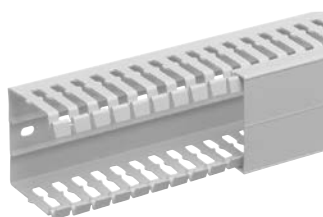

Canal de cablu PVC tehalit.LFF

Sistemul de canal de cablu LFF - solutia ideala pentru distributie electrica la constructii noi sau renovari in spatii comerciale sau rezidentiale.

Date tehnice:

- Gama dimensionala adecvata (adancime 40mm si 60mm, largime 90mm si 110 mm)
- Culoare alb RAL9010
- Accesorii montaj (cot interior, exterior, bifurcatie, placa inchidere)

Avantaje:

- Perforatii pentru fixare facila
- Eclise retractabile, agrafe culisante si pivotante, capac cu dubla fixare
- Perete separator optional, pentru separarea circuitelor

BA7A60040

Canal de cablu perforat cu capac - BA7A

Descriere	Amb.	Cod
25x25 mm - gri	50	BA7A25025
25x40 mm - gri	48	BA7A25040
40x25 mm - gri	48	BA7A40025
40x40 mm - gri	50	BA7A40040
40x60 mm - gri	40	BA7A40060
40x80 mm - gri	30	BA7A40080
40x100 mm - gri	20	BA7A40100
60x25 mm - gri	60	BA7A60025
60x40 mm - gri	40	BA7A60040
60x60 mm - gri	24	BA7A60060
60x80 mm - gri	20	BA7A60080
60x100 mm - gri	16	BA7A60100
60x120 mm - gri	12	BA7A60120
80x25 mm - gri	20	BA7A80025
80x40 mm - gri	20	BA7A80040
80x60 mm - gri	20	BA7A80060
80x80 mm - gri	12	BA7A80080
80x100 mm - gri	12	BA7A80100
80x120 mm - gri	16	BA7A80120
100x60 mm - gri	16	BA7A100060
100x80 mm - gri	16	BA7A100080
100x100 mm - gri	12	BA7A100100

HA760060

Canal de cablu perforat cu capac - fara halogen - HA7

Descriere	Amb.	Cod
25x25 mm - gri	50	HA725025
25x40 mm - gri	48	HA725040
40x25 mm - gri	48	HA740025
40x40 mm - gri	50	HA740040
40x60 mm - gri	40	HA740060
40x80 mm - gri	30	HA740080
40x100 mm - gri	20	HA740100
60x25 mm - gri	60	HA760025
60x40 mm - gri	40	HA760040
60x60 mm - gri	24	HA760060
60x80 mm - gri	20	HA760080
60x100 mm - gri	16	HA760100
60x120 mm - gri	12	HA760120
80x25 mm - gri	20	HA780025
80x40 mm - gri	20	HA780040
80x60 mm - gri	20	HA780060
80x80 mm - gri	12	HA780080
80x100 mm - gri	12	HA780100
80x120 mm - gri	16	HA780120
100x60 mm - gri	16	HA7100060
100x80 mm - gri	16	HA7100080
100x100 mm - gri	12	HA7100100