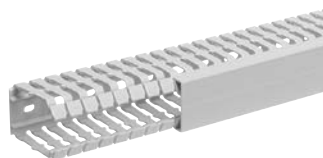

Canal de cablu PVC tehalit.LFF

Sistemul de canal de cablu LFF - solutia ideala pentru distributie electrica la constructii noi sau renovari in spatii comerciale sau rezidentiale.

Date tehnice:

- Gama dimensionala adecvata (adancime 40mm si 60mm, largime 90mm si 110 mm)
- Culoare alb RAL9010
- Accesorii montaj (cot interior, exterior, bifurcatie, placa inchidere)

Avantaje:

- Perforatii pentru fixare facila
- Eclise retractabile, agrafe culisante si pivotante, capac cu dubla fixare
- Perete separator optional, pentru separarea circuitelor

BA7A60040

Canal de cablu perforat cu capac - BA7A

Descriere	Amb.	Cod
25x25 mm - gri	50	BA7A25025
25x40 mm - gri	48	BA7A25040
40x25 mm - gri	48	BA7A40025
40x40 mm - gri	50	BA7A40040
40x60 mm - gri	40	BA7A40060
40x80 mm - gri	30	BA7A40080
40x100 mm - gri	20	BA7A40100
60x25 mm - gri	60	BA7A60025
60x40 mm - gri	40	BA7A60040
60x60 mm - gri	24	BA7A60060
60x80 mm - gri	20	BA7A60080
60x100 mm - gri	16	BA7A60100
60x120 mm - gri	12	BA7A60120
80x25 mm - gri	20	BA7A80025
80x40 mm - gri	20	BA7A80040
80x60 mm - gri	20	BA7A80060
80x80 mm - gri	12	BA7A80080
80x100 mm - gri	12	BA7A80100
80x120 mm - gri	16	BA7A80120
100x60 mm - gri	16	BA7A100060
100x80 mm - gri	16	BA7A100080
100x100 mm - gri	12	BA7A100100

HA760060

Canal de cablu perforat cu capac - fara halogen - HA7

Descriere	Amb.	Cod
25x25 mm - gri	50	HA725025
25x40 mm - gri	48	HA725040
40x25 mm - gri	48	HA740025
40x40 mm - gri	50	HA740040
40x60 mm - gri	40	HA740060
40x80 mm - gri	30	HA740080
40x100 mm - gri	20	HA740100
60x25 mm - gri	60	HA760025
60x40 mm - gri	40	HA760040
60x60 mm - gri	24	HA760060
60x80 mm - gri	20	HA760080
60x100 mm - gri	16	HA760100
60x120 mm - gri	12	HA760120
80x25 mm - gri	20	HA780025
80x40 mm - gri	20	HA780040
80x60 mm - gri	20	HA780060
80x80 mm - gri	12	HA780080
80x100 mm - gri	12	HA780100
80x120 mm - gri	16	HA780120
100x60 mm - gri	16	HA7100060
100x80 mm - gri	16	HA7100080
100x100 mm - gri	12	HA7100100