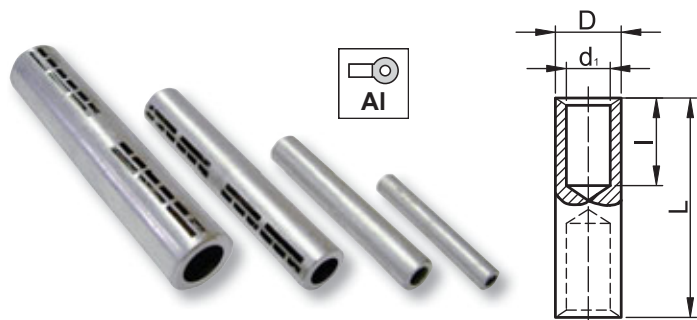

Mufe neizolate din Al

TRACON	d <sub>1</sub> (mm)	D (mm)	L (mm)	I (mm)	mm <sup>2</sup>		
AT16	5.2	9.4	69	30.5	25	16	       
AT25	6.4	11.4	71	31.5	35	25	
AT35	7.2	12.2	81	36	50	35	
AT50	9	15.1	92	45	70	50	
AT70	11.2	17.8	101	46	95	70	
AT95	13.2	20.3	108	49.5	120	95-120	
AT120	14.2	22.6	111.3	52.5	150	120-150	
AT150	16.4	25	116	55	185	150	
AT185	18.5	27.6	125	60.5	240	185	
AT240	20	30.2	126	60	300	240	

RELEVANT STANDARD  
**EN 61238-1**  
**MSZ-05-45.1601-1**  
**MSZ-05-45.1601-21**

**IOS  
ANDROID**

- Magazin virtual și catalog
- Promoții și promoții zilnice
- Căutare magazin, hartă
- Cititor de coduri QR și coduri de bare
- Informații actualizate