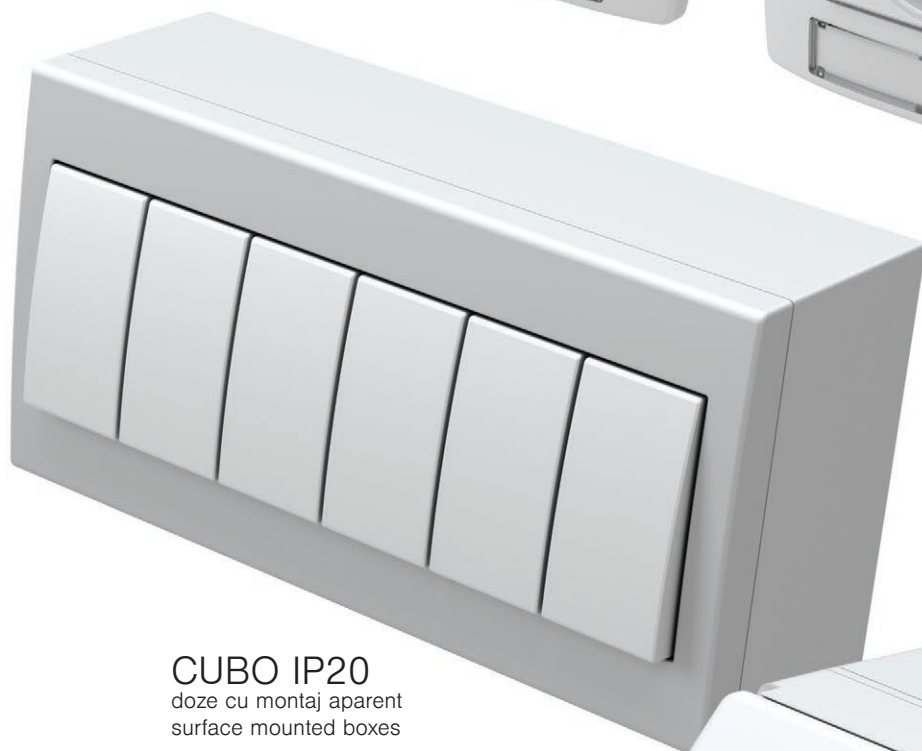

configurator de întrerupătoare și prize configurator of switches and sockets

Modul Manager vă permite să efectuați un inventar complet și rapid al necesarului de prize și întrerupătoare din casa dumneavoastră sau chiar din șantier. Am elaborat o metodă unică de comandă, practică și rapidă în același timp. Puteți selecta culorile întrerupătoarelor, precum și forma ramelor, și astfel le puteți adapta la spațiul propriu sau la solicitările clienților. Încercați-ne! Aveți nevoie doar de un smartphone, o tabletă, sau un calculator și <http://modulmanager.tem.si>.

alte soluții other solutions

IP44
montaj încastrat
flush mounted

CUBO IP20
doze cu montaj aparent
surface mounted boxes

CUBO IP55
doze cu montaj aparent
surface mounted boxes

□ AQ21PW

DOZĂ ÎNCASTRATĂ PO CUBO IP55 2M

- doză încastrată IP55 2M
- poate fi combinată cu toate elementele funcționale Modul
- pentru montare încastrată
- IP55 pentru instalare în spații cu umiditate ridicată
- în conformitate cu CEI 23-48, EN 60670

BOX PO CUBO IP55 2M

- box IP55 2M
- can be combined with all Modul functional elements
- for flush mounting
- IP55 for usage in humid areas
- in accordance with CEI 23-48, EN 60670

□ AQ31PW
■ AQ31GY

DOZĂ PO CUBO IP55 3M