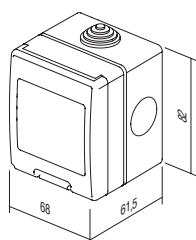

DISTRIBUȚIE

AQ20