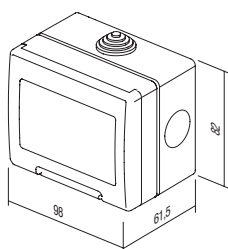

□ AQ21PW

DOZĂ ÎNCASTRATĂ PO CUBO IP55 2M

- doză încastrată IP55 2M
- poate fi combinată cu toate elementele funcționale Modul
- pentru montare încastrată
- IP55 pentru instalare în spații cu umiditate ridicată
- în conformitate cu CEI 23-48, EN 60670

BOX PO CUBO IP55 2M

- box IP55 2M
- can be combined with all Modul functional elements
- for flush mounting
- IP55 for usage in humid areas
- in accordance with CEI 23-48, EN 60670

□ AQ31PW
■ AQ31GY

DOZĂ PO CUBO IP55 3M

- doză IP55 3M
- pentru montaj încastrat
- IP55 pentru utilizarea în zone umede
- în conformitate cu CEI 23-48, EN 60670

BOX PO CUBO IP55 3M

- box IP55 3M
- for flush mounting
- IP55 for usage in humid areas
- in accordance with CEI 23-48, EN 60670

DISTRIBUȚIE

AQ30