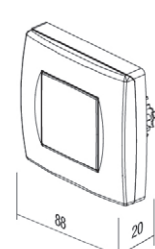

□ AQ21PW

DOZĂ ÎNCASTRATĂ PO CUBO IP55 2M

- doză încastrată IP55 2M
- poate fi combinată cu toate elementele funcționale Modul
- pentru montare încastrată
- IP55 pentru instalare în spații cu umiditate ridicată
- în conformitate cu CEI 23-48, EN 60670

BOX PO CUBO IP55 2M

- box IP55 2M
- can be combined with all Modul functional elements
- for flush mounting
- IP55 for usage in humid areas
- in accordance with CEI 23-48, EN 60670

□ AQ31PW
■ AQ31GY

DOZĂ PO CUBO IP55 3M

- doză IP55 3M
- pentru montaj încastrat
- IP55 pentru utilizarea în zone umede
- în conformitate cu CEI 23-48, EN 60670

BOX PO CUBO IP55 3M

- box IP55 3M
- for flush mounting
- IP55 for usage in humid areas
- in accordance with CEI 23-48, EN 60670

DISTRIBUȚIE

AQ21