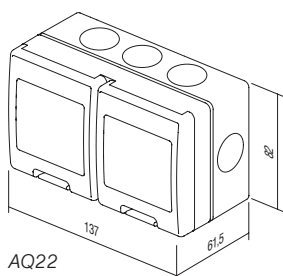

□ AQ21PW

DOZĂ ÎNCASTRATĂ PO CUBO IP55 2M

- doză încastrată IP55 2M
- poate fi combinată cu toate elementele funcționale Modul
- pentru montare încastrată
- IP55 pentru instalare în spații cu umiditate ridicată
- în conformitate cu CEI 23-48, EN 60670

BOX PO CUBO IP55 2M

- box IP55 2M
- can be combined with all Modul functional elements
- for flush mounting
- IP55 for usage in humid areas
- in accordance with CEI 23-48, EN 60670

□ AQ31PW
■ AQ31GY

DOZĂ PO CUBO IP55 3M

- doză IP55 3M
- pentru montaj încastrat
- IP55 pentru utilizarea în zone umede
- în conformitate cu CEI 23-48, EN 60670

BOX PO CUBO IP55 3M

- box IP55 3M
- for flush mounting
- IP55 for usage in humid areas
- in accordance with CEI 23-48, EN 60670

DISTRIBUȚIE

AQ22