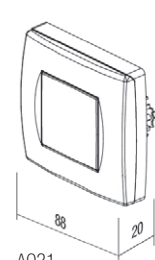

DOZĂ INCASTRATĂ PO CUBO IP55 2M

- AQ21PW
- AQ21AT

- doză incastrată IP55 2M
- poate fi combinată cu toate elementele funcționale Modul
- pentru montare încastrată
- IP55 pentru instalare în spații cu umiditate ridicată
- în conformitate cu CEI 23-48, EN 60670

*BOX PO CUBO IP55 2M*

- box IP55 2M
- can be combined with all Modul functional elements
- for flush mounting
- IP55 for usage in humid areas
- in accordance with CEI 23-48, EN 60670

DOZĂ PO CUBO IP55 3M

AQ20

AQ22

AQ30

AQ31

AQ21