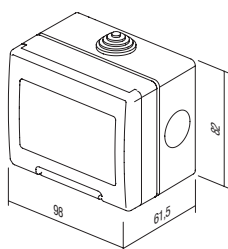

DOZĂ INCASTRATĂ PO CUBO IP55 2M

- AQ21PW
- AQ21AT

- doză incastrată IP55 2M
- poate fi combinată cu toate elementele funcționale Modul
- pentru montare încastrată
- IP55 pentru instalare în spații cu umiditate ridicată
- în conformitate cu CEI 23-48, EN 60670

BOX PO CUBO IP55 2M

- box IP55 2M
- can be combined with all Modul functional elements
- for flush mounting
- IP55 for usage in humid areas
- in accordance with CEI 23-48, EN 60670

DOZĂ PO CUBO IP55 3M

- AQ31PW
- AQ31GY

- doză IP55 3M
- pentru montaj încastrat
- IP55 pentru utilizarea în zone umede
- în conformitate cu CEI 23-48, EN 60670

BOX PO CUBO IP55 3M

- box IP55 3M
- for flush mounting
- IP55 for usage in humid areas
- in accordance with CEI 23-48, EN 60670

AQ30