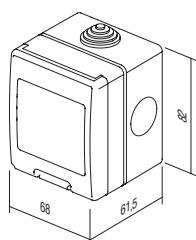

DOZĂ INCASTRATĂ PO CUBO IP55 2M

- AQ21PW
- AQ21AT

- doză incastrată IP55 2M
- poate fi combinată cu toate elementele funcționale Modul
- pentru montare încastrată
- IP55 pentru instalare în spații cu umiditate ridicată
- în conformitate cu CEI 23-48, EN 60670

*BOX PO CUBO IP55 2M*

- box IP55 2M
- can be combined with all Modul functional elements
- for flush mounting
- IP55 for usage in humid areas
- in accordance with CEI 23-48, EN 60670

DOZĂ PO CUBO IP55 3M

- AQ31PW
- AQ31GY

- doză IP55 3M
- pentru montaj încastrat
- IP55 pentru utilizarea în zone umede
- în conformitate cu CEI 23-48, EN 60670

*BOX PO CUBO IP55 3M*

- box IP55 3M
- for flush mounting
- IP55 for usage in humid areas
- in accordance with CEI 23-48, EN 60670