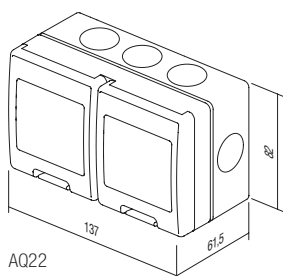

DOZĂ INCASTRATĂ PO CUBO IP55 2M

- AQ21PW
- AQ21AT

- doză incastrată IP55 2M
- poate fi combinată cu toate elementele funcționale Modul
- pentru montare încastrată
- IP55 pentru instalare în spații cu umiditate ridicată
- în conformitate cu CEI 23-48, EN 60670

BOX PO CUBO IP55 2M

- box IP55 2M
- can be combined with all Modul functional elements
- for flush mounting
- IP55 for usage in humid areas
- in accordance with CEI 23-48, EN 60670

DOZĂ PO CUBO IP55 3M

- AQ31PW
- AQ31GY

- doză IP55 3M
- pentru montaj încastrat
- IP55 pentru utilizarea în zone umede
- în conformitate cu CEI 23-48, EN 60670

BOX PO CUBO IP55 3M

- box IP55 3M
- for flush mounting
- IP55 for usage in humid areas
- in accordance with CEI 23-48, EN 60670

AQ22