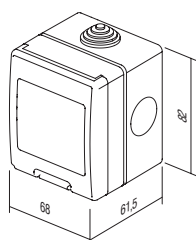

DOZĂ INCASTRATĂ PO CUBO IP55 2M

- AQ21PW
- AQ21AT

- doză încastrată IP55 2M
- poate fi combinată cu toate elementele funcționale Modul
- pentru montare încastrată
- IP55 pentru instalare în spații cu umiditate ridicată
- în conformitate cu CEI 23-48, EN 60670

*BOX PO CUBO IP55 2M*

- box IP55 2M
- can be combined with all Modul functional elements
- for flush mounting
- IP55 for usage in humid areas
- in accordance with CEI 23-48, EN 60670

DOZĂ PO CUBO IP55 3M

- AQ31PW
- AQ31GY

- doză IP55 3M
- pentru montaj încastrat
- IP55 pentru utilizarea în zone umede
- în conformitate cu CEI 23-48, EN 60670

*BOX PO CUBO IP55 3M*

- box IP55 3M
- for flush mounting
- IP55 for usage in humid areas
- in accordance with CEI 23-48, EN 60670