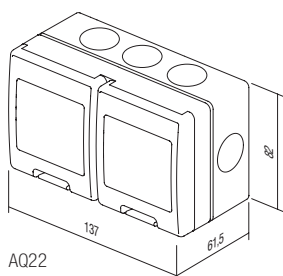

DOZĂ INCASTRATĂ PO CUBO IP55 2M

- AQ21PW
- AQ21AT

- doză încastrată IP55 2M
- poate fi combinată cu toate elementele funcționale Modul
- pentru montare încastrată
- IP55 pentru instalare în spații cu umiditate ridicată
- în conformitate cu CEI 23-48, EN 60670

BOX PO CUBO IP55 2M

- box IP55 2M
- can be combined with all Modul functional elements
- for flush mounting
- IP55 for usage in humid areas
- in accordance with CEI 23-48, EN 60670

DOZĂ PO CUBO IP55 3M

- AQ31PW
- AQ31GY

- doză IP55 3M
- pentru montaj încastrat
- IP55 pentru utilizarea în zone umede
- în conformitate cu CEI 23-48, EN 60670

BOX PO CUBO IP55 3M

- box IP55 3M
- for flush mounting
- IP55 for usage in humid areas
- in accordance with CEI 23-48, EN 60670

AQ22