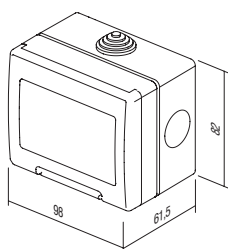

DOZĂ INCASTRATĂ PO CUBO IP55 2M

- AQ21PW
- AQ21AT

- doză încastrată IP55 2M
- poate fi combinată cu toate elementele funcționale Modul
- pentru montare încastrată
- IP55 pentru instalare în spații cu umiditate ridicată
- în conformitate cu CEI 23-48, EN 60670

BOX PO CUBO IP55 2M

- box IP55 2M
- can be combined with all Modul functional elements
- for flush mounting
- IP55 for usage in humid areas
- in accordance with CEI 23-48, EN 60670

DOZĂ PO CUBO IP55 3M

- AQ31PW
- AQ31GY

- doză IP55 3M
- pentru montaj încastrat
- IP55 pentru utilizarea în zone umede
- în conformitate cu CEI 23-48, EN 60670

BOX PO CUBO IP55 3M

- box IP55 3M
- for flush mounting
- IP55 for usage in humid areas
- in accordance with CEI 23-48, EN 60670

AQ30