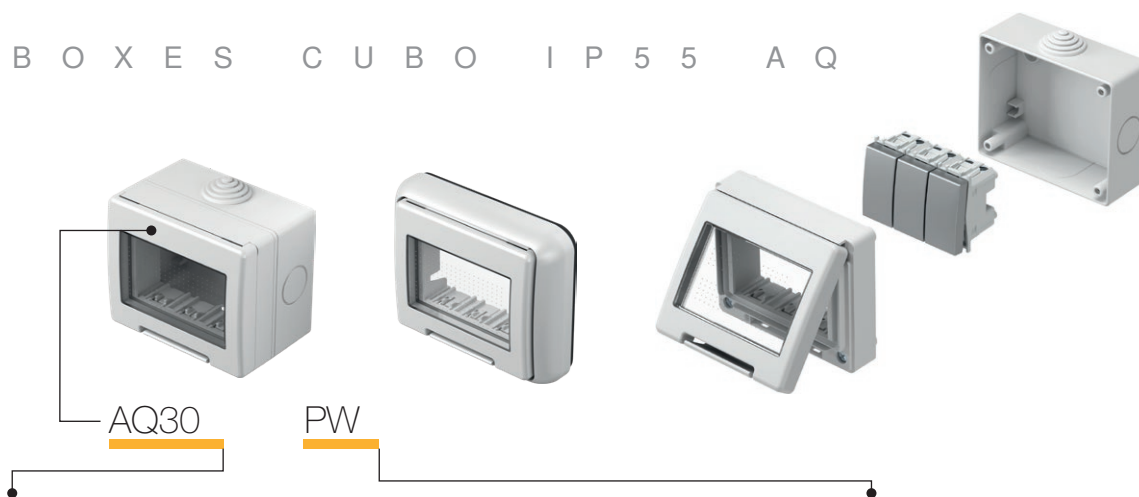

alte soluții other solutions

IP44
montaj încastrat
flush mounted

CUBO IP20
doze cu montaj aparent
surface mounted boxes

CUBO IP55
doze cu montaj aparent
surface mounted boxes

B O X E S C U B O I P 5 5 A Q

| tip type | descriere description | date tehnice technical data | mărime size | culoare colour |
|-------------|---|--------------------------------|----------------|--|
| AQ20 | DOZĂ PENTRU MONTAJ APARENT OUTDOOR SURFACE MOUNT BOX | IP55 | 2M | <input type="checkbox"/> PW alb polar white |
| AQ22 | DOZĂ PENTRU MONTAJ APARENT OUTDOOR SURFACE MOUNT BOX | IP55 | 2x2M | <input type="checkbox"/> GY gri grey |
| AQ30 | DOZĂ PENTRU MONTAJ APARENT OUTDOOR SURFACE MOUNT BOX | IP55 | 3M | |
| AQ31 | DOZĂ PENTRU MONTAJ ÎNCASTRAT OUTDOOR SURFACE MOUNT BOX | IP55 | 3M | |

DOZĂ NO CUBO IP55 2M

- AQ20PW
 AQ20GY

- doză IP55 2M
- pentru montaj aparent
- IP55 pentru utilizarea în zone umede
- în conformitate cu CEI 23-48, EN 60670

BOX NO CUBO IP55 2M

- box IP55 2M
- for surface mounting
- IP55 for usage in humid areas
- in accordance with CEI 23-48, EN 60670

DOZĂ NO CUBO IP55 2x2M

- AQ22PW
 AQ22GY

- doză IP55 2x2M
- pentru montaj aparent
- IP55 pentru utilizarea în zone umede
- în conformitate cu CEI 23-48, EN 60670

BOX NO CUBO IP55 2x2M

- box IP55 2x2M
- for surface mounting
- IP55 for usage in humid areas
- in accordance with CEI 23-48, EN 60670