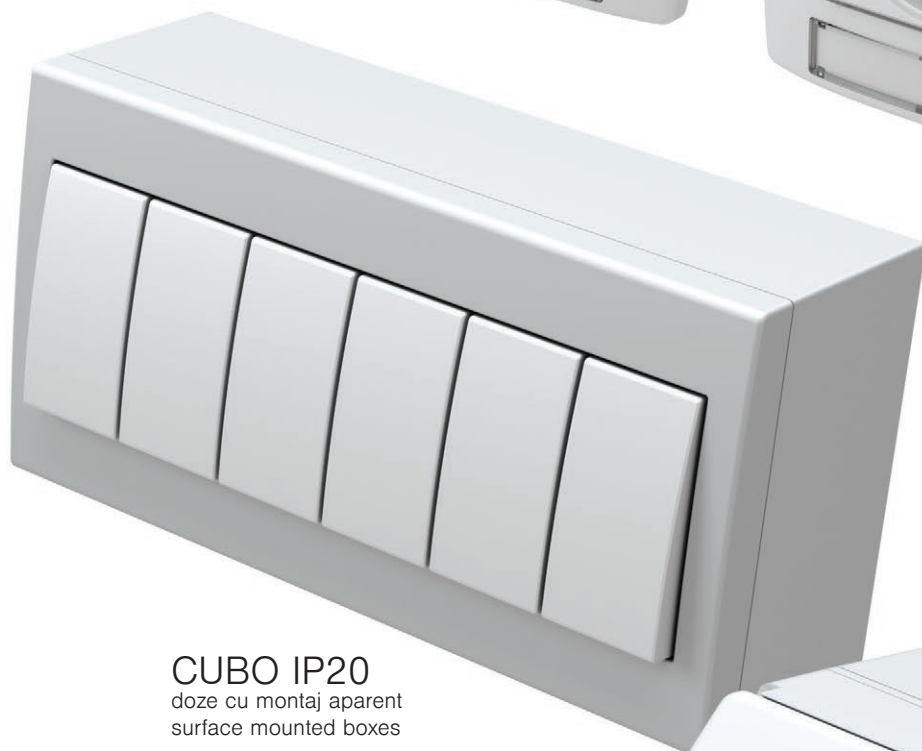

configurator de întrerupătoare și prize configurator of switches and sockets

Modul Manager vă permite să efectuați un inventar complet și rapid al necesarului de prize și întrerupătoare din casa dumneavoastră sau chiar din șantier. Am elaborat o metodă unică de comandă, practică și rapidă în același timp. Puteți selecta culorile întrerupătoarelor, precum și forma ramelor, și astfel le puteți adapta la spațiul propriu sau la solicitările clienților. Încercați-ne! Aveți nevoie doar de un smartphone, o tabletă, sau un calculator și <http://modulmanager.tem.si>.

The Modul Manager allows you to perform a complete and quick inventory of switches from the building site itself or from the comfort of your own home. We have prepared a unique ordering method, which is both practical and quick. You can select the colours of the switches, as well as the shape of the frames, meaning you can tailor them to your space or the client's demands. Why not try us out? All you need is a smartphone, a tablet, or a computer and <http://modulmanager.tem.si>.

alte soluții other solutions

IP44
montaj încastrat
flush mounted

CUBO IP20
doze cu montaj aparent
surface mounted boxes

CUBO IP55
doze cu montaj aparent
surface mounted boxes

B O X E S C U B O I P 5 5 A Q

DOZĂ NO CUBO IP55 2M

- AQ20PW
 AQ20GY

- doză IP55 2M
- pentru montaj aparent
- IP55 pentru utilizarea în zone umede
- în conformitate cu CEI 23-48, EN 60670

BOX NO CUBO IP55 2M

- box IP55 2M
- for surface mounting
- IP55 for usage in humid areas
- in accordance with CEI 23-48, EN 60670