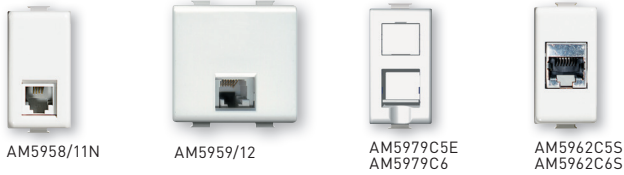

MÀTIX

PERSONALITATE. **DESIGN.**

CULORI **INOVATOARE.**

**Geometrie simplă și
paletă largă de culori**

Se potrivește unei personalități independente
și se adaptează stilului ales în orice locuință.

Màtix e perfectă pentru renovări, mulțumită
gamei complete de funcțiuni și montajului
cu gheare specific dozelor clasice rotunde.

**Compatibilă cu
doze rotunde**

MÀTIX

prize telefon și prize date

Amb.	Ref.	Prize telefon RJ11 - RJ12
10	A5958/11N	Priză telefon conexiune K10, 1 modul ● Ivoar ○ Alb
10	AM5958/11N	
10	A5982	Priză telefon ● Ivoar ○ Alb
10	AM5982	
5	A5959/12	Priză telefon conexiune K10, 2 module ● Ivoar ○ Alb
5	AM5959/12	
Prize date RJ 45		
Prize de date RJ 45, conexiune fără dispozitive speciale de cablare		
10	A5979C5E	RJ 45 Cat. 5E UTP ● Ivoar ○ Alb
10	AM5979C5E	
10	A5979C6	RJ 45 Cat. 6 UTP ● Ivoar ○ Alb
10	AM5979C6	
10	A5979C6S	RJ 45 Cat. 6 STP ● Ivoar ○ Alb
10	AM5979C6S	
10	AM5979C5F	RJ 45 Cat. 5E FTP ○ Alb
10	AM5979C6F	RJ 45 Cat. 6 FTP ○ Alb
Prize de date RJ 45, conexiune cu ajutorul unui dispozitiv de cablare 110		
10	AM5979C6A	RJ 45 Cat. 6 UTP ○ Alb
10	AM5962C5E	RJ 45 Cat. 5E UTP ○ Alb
10	AM5962C6	RJ 45 Cat. 6 UTP ○ Alb
10	AM5962C6S	RJ 45 Cat. 6 FTP ○ Alb
10	A5974AT5	RJ 45 Cat. 5E UTP ● Ivoar ○ Alb
10	AM5974AT5	
10	A5974AT6	RJ 45 Cat. 6 UTP ● Ivoar ○ Alb
10	AM5974AT6	