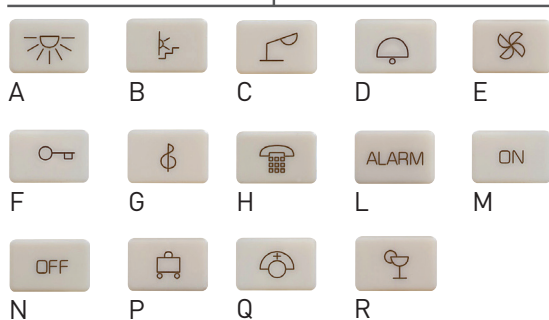

MÀTIX

PERSONALITATE. **DESIGN.**

CULORI **INOVATOARE.**

**Geometrie simplă și
paletă largă de culori**

Se potrivește unei personalități independente
și se adaptează stilului ales în orice locuință.

Màtix e perfectă pentru renovări, mulțumită
gamei complete de funcțiuni și montajului
cu gheare specific dozelor clasice rotunde.

**Compatibilă cu
doze rotunde**

MÀTIX

taste false și ieșiri cabluri

Amb.	Ref.	Taste false
150 10	A5000 AM5000	Tastă falsă ● Ivoar ○ Alb
20 20	A5000P/2 AM5000P/2	Tastă falsă cu predecupaj 2 module ● Ivoar ○ Alb
10 10	A5009 AM5009	Ieșire simplă Ø 9,5 mm 1 modul ● Ivoar ○ Alb
5 5	A5009/2 AM5009/2	Ieșire simplă Ø 9,5 mm 2 module ● Ivoar ○ Alb
5	A5921 AM5921...	Tastă falsă cu simbol iluminat Completați tasta falsă cu ajutorul literei de referință din tabelul de mai jos ● Ivoar ○ Alb
10	AM5921/2...	Vezi mai sus 2 module ○ Alb
5 5	A5921W AM5921W	Modul cu etichetă albă ● Ivoar ○ Alb

NOTĂ: se folosesc ca substitut pentru întrerupătoare simple 1P, întrerupătoare cap-scară 1P, întrerupătoare cruce și butoane 1P

A5921...

MÀTIX

prize tv

Amb.	Ref.	Prize TV
10 10	A5173D AM5173D	Priză TV coaxială conector tată, 1 modul ● Ivoar ○ Alb
10 10	A5173P AM5173P	Priză TV coaxială de trecere conector tată Impedanță 75 Ω, 1 modul ● Ivoar ○ Alb
10 10	A5173PT AM5173PT	Priză TV coaxială de trecere conector tată 1 modul ● Ivoar ○ Alb
10 10	A5173DC AM5173DC	Priză TV coaxială derivație conector tată 1 modul ● Ivoar ○ Alb
1 1	A5178D AM5178D	Priză TV-RD coaxială, 2 module ● Ivoar ○ Alb
1 1	A5173SAT AM5173SAT	Priză TV-RD-SAT satelit, Conector tată Ø 9.5 mm Conector F și conector radio mamă Ø 9.5 mm 2 module ● Ivoar ○ Alb
10 1	A5175D AM5175D	Priză TV-SAT, conector F pentru satelit Conector TV tată Ø 9.5 mm, 1 modul ● Ivoar ○ Alb
5	AM5173DF	Priză TV coaxială conector F Impedanță 75 Ω, 1 modul ○ Alb
50	75RTN	Rezistență terminală pentru prize TV Rezistență capăt linie impedanță 75Ω