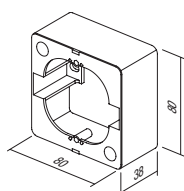

PROTECȚIE PERETE

- AE50PW
- AE50TS

- protejează suprafața din jurul prizei sau întrerupătorului

WALL PROTECTION

- protects surface around socket or switch

DISPOZITIV DE PROTECȚIE PENTRU COPII KS

- AE51PW
- AE51IW

- inserție suplimentară de protecție copii – KS, contactele sub tensiune devin obturate

CHILD PROTECTION KS

- KS additional child protection insert - shuttered live contacts

AE20

AE30

AE31

AE10