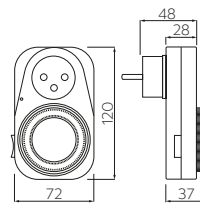

Folder	Paleta	Waga	Barcode
PC-MECH24-00	tworzywo, plastic	biały, white	140 g
PC-MECH24-SC			
			5908231327215
			5908231351104