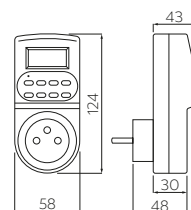

▶ PROGRAMATOR CZASOWY MECHANICZNY 24 H
24h programmable timer

WARRANTY

PC-MECH24-00

PC-MECH24-SC

Folder	Paleta	Waga	Barcode
PC-MECH24-00	tworzywo, plastic	biały, white	140 g
PC-MECH24-SC			
			5908231327215
			5908231351104

▶ PROGRAMATOR CZASOWY ELEKTRONICZNY 7 DNIOWY 24 H
24 h, 7 day electronic programmable timer

WARRANTY

PC-ELE724-00

PC-ELE724-SC

Folder	Paleta	Waga	Barcode
PC-ELE724-00	tworzywo, plastic	biały, white	150 g
PC-ELE724-SC			
			5908231327208
			5908231351128

▶ PRZEDŁUŻACZ DOMOWY
Extension cord

WARRANTY

Folder	Długość (m)	X	Waga	Barcode
AE-PS3G3M-00	3 m	3	H05VV-F 3x1.5 mm ²	5908231301192
AE-PS3G5M-00	5 m			5908231301208
AE-PS4G3M-00	3 m	4		5908231301215
AE-PS4G5M-00	5 m			5908231301222
AE-PS5G3M-00	3 m	5		5908231301239
AE-PS5G5M-00	5 m			5908231301246

▶ PRZEDŁUŻACZ DOMOWY
Extension cord

WARRANTY

Folder	Długość (m)	X	Waga	Barcode
AE-PF3G1M-00	1,5 m	3	H05VV-F 3G1.0 mm ²	5901867170057
AE-PF3G3M-00	3 m			5901867170033
AE-PF3G5M-00	5 m			5901867170040
AE-PF5G3M-00	3 m	5		5901867170064
AE-PF5G5M-00	5 m			5901867170071