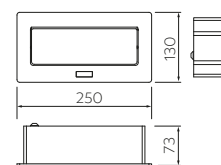

▶ Gniazdo meblowe wpuszczane prostokątne
Rectangular recessed power socket

NEW

360°

Folder	Wtyczki mm	X	Wykończenie	Materiał	Barcode	
AE-PBC3GU-53	1,5 m	X	3 x french	aluminium, aluminium	5908231389121	
AE-PBC3GU-20			3 x french	czarny, black	5902801023385	
AE-PBC3GU-10			3 x french	biały, white	5901867130730	
AE-PB03GS-53N		3 x schuko	-	aluminium, aluminium	stal, tworzywo steel plastic	5902801433856
AE-PB03GS-20N				czarny, black	5902801434037	
AE-PB03GS-10N				biały, white	5902801434006	
AE-PB03GU-53N				aluminium, aluminium	5902801433993	

▶ Gniazdo meblowe wpuszczane **SOFT**
Recessed power socket

NEW

360°

WAŻNE
W nowym modelu ramka została poszerzona o 5 mm z każdej strony, aby idealnie zasłaniała otwór montażowy.

IMPORTANT
In the new model, the frame has been widened by 5 mm on each side to perfectly cover the mounting hole.

Folder	Wtyczki	X	Wykończenie	Materiał	Barcode
AE-PBSC3GS-10N	3 x schuko	-	biały, white	stal, tworzywo steel plastic	5902801433733
AE-PBSC3GS-20NN			czarny, black		5902801434082
AE-PBSC3GS-53N			aluminium, aluminium		5902801433801
AE-PBSC3GU-10N	3 x french	-	biały, white		5902801433825
AE-PBSC3GU-20NN			czarny, black		5902801434129
AE-PBSC3GU-53N			aluminium, aluminium		5902801433849
AE-PBSUC2GS-10N	2 x schuko	-	biały, white		5902801433887
AE-PBSUC2GS-20NN			czarny, black		5902801434150
AE-PBSUC2GS-53N			aluminium, aluminium		5902801433900
AE-PBSUC2GU-10N	2 x french	-	biały, white		5902801433924
AE-PBSUC2GU-20NN			czarny, black		5902801434181
AE-PBSUC2GU-53N			aluminium, aluminium		5902801434013