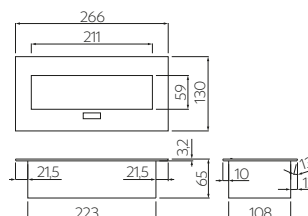

▶ Gniazdo meblowe wpuszczane prostokątne
Rectangular recessed power socket

NEW

360°

Folder	Wtyczki mm	X	Wykończenie	Materiał	Barcode	
AE-PBC3GU-53	1,5 m	X	3 x french	aluminium, aluminium	5908231389121	
AE-PBC3GU-20			3 x french	czarny, black	5902801023385	
AE-PBC3GU-10			3 x french	biały, white	5901867130730	
AE-PB03GS-53N		3 x schuko	-	aluminium, aluminium	stal, tworzywo steel plastic	5902801433856
AE-PB03GS-20N				czarny, black	5902801434037	
AE-PB03GS-10N				biały, white	5902801434006	
AE-PB03GU-53N				aluminium, aluminium	5902801433993	

▶ Gniazdo meblowe wpuszczane **SOFT**
Recessed power socket

NEW

360°

WAŻNE
W nowym modelu ramka została poszerzona o 5 mm z każdej strony, aby idealnie zasłaniała otwór montażowy.

IMPORTANT
In the new model, the frame has been widened by 5 mm on each side to perfectly cover the mounting hole.

Folder	Wtyczki	X	Wykończenie	Materiał	Barcode
AE-PBSC3GS-10N	3 x schuko	-	biały, white	stal, tworzywo steel plastic	5902801433733
AE-PBSC3GS-20NN			czarny, black		5902801434082
AE-PBSC3GS-53N			aluminium, aluminium		5902801433801
AE-PBSC3GU-10N	3 x french	-	biały, white		5902801433825
AE-PBSC3GU-20NN			czarny, black		5902801434129
AE-PBSC3GU-53N			aluminium, aluminium		5902801433849
AE-PBSUC2GS-10N	2 x schuko	-	biały, white		5902801433887
AE-PBSUC2GS-20NN			czarny, black		5902801434150
AE-PBSUC2GS-53N			aluminium, aluminium		5902801433900
AE-PBSUC2GU-10N	2 x french	-	biały, white		5902801433924
AE-PBSUC2GU-20NN			czarny, black		5902801434181
AE-PBSUC2GU-53N			aluminium, aluminium		5902801434013