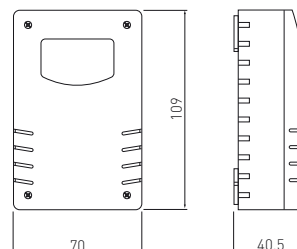

PL Czujnik zmierzchowy
EN Twilight sensor
RU Датчик сумерек
UK Датчик сутінків

CZ-2

CZ-CZ2000-00	tworzywo, plastic, пластмасса, пластик	biały, white, белый, білий	130 g	5901867108937
--------------	--	----------------------------	-------	---------------

PL Gniazdko elektryczne z USB
EN Power socket with USB
RU Электрическая розетка с USB
UK Електрична розетка з USB

AE-GSF2USB-10	french, 2xUSB	PC	biały, white, белый, білий	100 g	5902801202490
AE-GSS2USB-10	schuko, 2xUSB				5902801202254