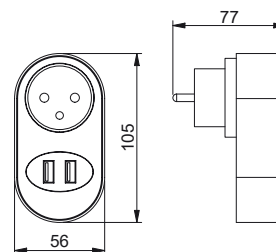

PL Czujnik zmierzchowy
EN Twilight sensor
RU Датчик сумерек
UK Датчик сутінків

CZ-2

CZ-CZ2000-00	tworzywo, plastic, пластмасса, пластик	biały, white, белый, білий	130 g	5901867108937
--------------	--	----------------------------	-------	---------------

PL Gniazdko elektryczne z USB
EN Power socket with USB
RU Электрическая розетка с USB
UK Електрична розетка з USB

AE-GSF2USB-10	french, 2xUSB	PC	biały, white, белый, білий	100 g	5902801202490
AE-GSS2USB-10	schuko, 2xUSB				5902801202254