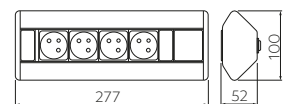

▶ Gniazdo meblowe wpuszczane okrągłe Ø 60
Round recessed power socket Ø 60

360°

Folder	Ø mm	X	Symbol	Material	Barcode
AE-BPW3U60-20	60	3 x french	-	czarny, black	5908231395559
AE-BPW3U60-80				srebrny, silver	5908231395566
AE-BPW3S60-20		3 x schuko	-	czarny, black	5908231395535
AE-BPW3S60-80				srebrny, silver	5908231395542

▶ Gniazdo meblowe wpuszczane okrągłe Ø 60
Round recessed power socket Ø 60

360°

Folder	Ø mm	X	Symbol	Material	Barcode
AE-BPW3U60U-20	60	3 x french	5V USB	czarny, black	5901867130983
AE-BPW3U60U-80				srebrny, silver	5901867131003
AE-BPW3S60U-20		3 x schuko		czarny, black	5901867130945
AE-BPW3S60U-80				srebrny, silver	5901867130969

▶ Gniazdo meblowe kątowe
Corner furniture power socket

360°

Folder	X	Symbol	Material	Barcode
AE-PBKT4U-80	4 x french	-	srebrny, silver	5901867162779
AE-PBKT4S-80	4 x schuko			5901867162786
AE-PBKT3U2U-80	3 x french	5V USB max 2A	aluminium tworzywo, aluminium plastic	5901867162793
AE-PBKT3S2U-80	3 x schuko			5901867162809