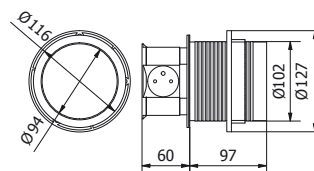

PL Przedłużacz biurkowy wpuszczany SLIDE
 EN Desk recessed power socket SLIDE
 RU Настольный удлинитель, встраиваемый SLIDE
 UK Настільний розетковий блок вбудований SLIDE

AE-BPW1U1UCH-51

AE-BPW1S1UCH-51

	INFO	X			
AE-BPW1U1UCH-51	USB 5V / 2,4A	french	aluminium, aluminium, алюминий, алюміній	tworzywo, plastic, пластик, пластик	5902801253027
AE-BPW1S1UCH-51		schuko			5902801252945

PL Przedłużacz biurkowy wpuszczany COMFORT
 EN Desk recessed power socket COMFORT
 RU Настольный удлинитель, встраиваемый COMFORT
 UK Настільний розетковий блок вбудований COMFORT