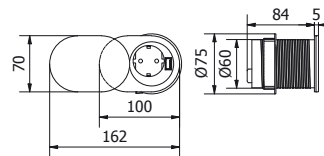

PL Przedłużacz biurkowy wpuszczany SLIDE
 EN Desk recessed power socket SLIDE
 RU Настольный удлинитель, встраиваемый SLIDE
 UK Настільний розетковий блок вбудований SLIDE

AE-BPW1U1UCH-51

AE-BPW1S1UCH-51

	INFO	X			
AE-BPW1U1UCH-51	USB 5V / 2,4A	french	aluminium, aluminium, алюминий, алюміній	tworzywo, plastic, пластик, пластик	5902801253027
AE-BPW1S1UCH-51		schuko			5902801252945

PL Przedłużacz biurkowy wpuszczany COMFORT
 EN Desk recessed power socket COMFORT
 RU Настольный удлинитель, встраиваемый COMFORT
 UK Настільний розетковий блок вбудований COMFORT