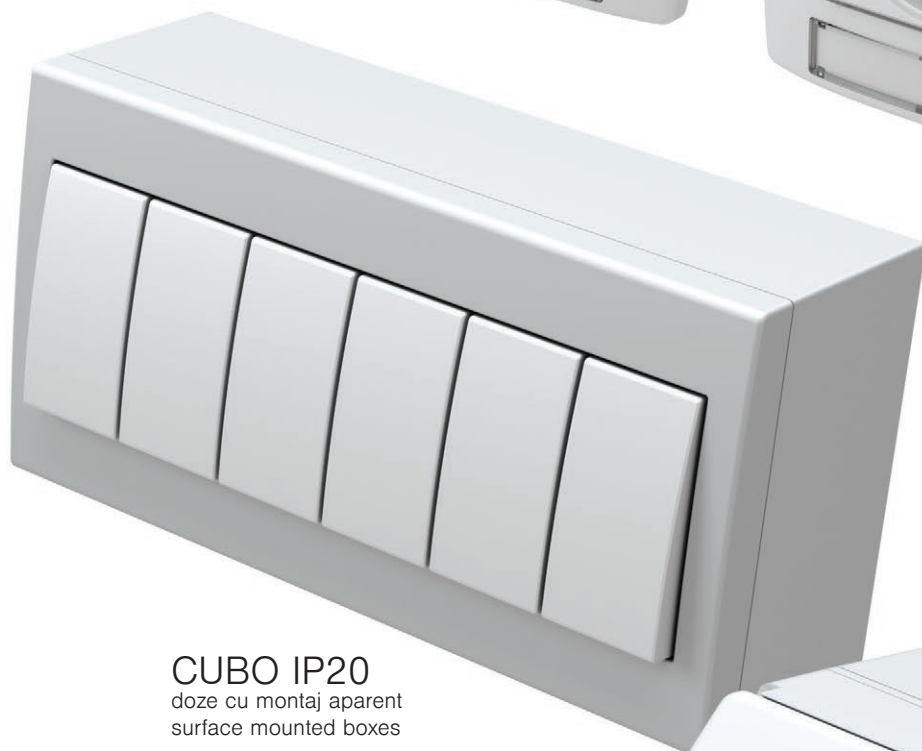

configurator de întrerupătoare și prize configurator of switches and sockets

Modul Manager vă permite să efectuați un inventar complet și rapid al necesarului de prize și întrerupătoare din casa dumneavoastră sau chiar din șantier. Am elaborat o metodă unică de comandă, practică și rapidă în același timp. Puteți selecta culorile întrerupătoarelor, precum și forma ramelor, și astfel le puteți adapta la spațiul propriu sau la solicitările clienților. Încercați-ne! Aveți nevoie doar de un smartphone, o tabletă, sau un calculator și <http://modulmanager.tem.si>.

alte soluții other solutions

IP44
montaj încastrat
flush mounted

CUBO IP20
doze cu montaj aparent
surface mounted boxes

CUBO IP55
doze cu montaj aparent
surface mounted boxes

tip type	descriere description	date tehnice technical data	mărire size	culoare colour
AC11	DOZĂ PENTRU MONTAJ APARENT CU CAPAC SPATE SURFACE MOUNT BOX WITH BACK SIDE COVER	IP20	1M	<input type="checkbox"/> PW alb polar white <input type="checkbox"/> ES argintiu elox silver <input type="checkbox"/> IW fildeș ivory white
AC21	DOZĂ PENTRU MONTAJ APARENT CU CAPAC SPATE SURFACE MOUNT BOX WITH BACK SIDE COVER	IP20	2M	
AC41	DOZĂ PENTRU MONTAJ APARENT CU CAPAC SPATE SURFACE MOUNT BOX WITH BACK SIDE COVER	IP20	4M	

DOZĂ NO CUBO CU CAPAC SPATE IP20 1M

- AC11PW
- AC11ES
- AC11IW

- doză IP20 1M
- pentru montajul aparent al elementelor
- în conformitate cu familia Modul
- în conformitate cu EN 60669-1

BOX NO CUBO WITH BACK SIDE COVER IP20 1M
- box IP20 1M
- for surface mounting of elements
- suitable to SM switches
- in accordance with EN 60669-1