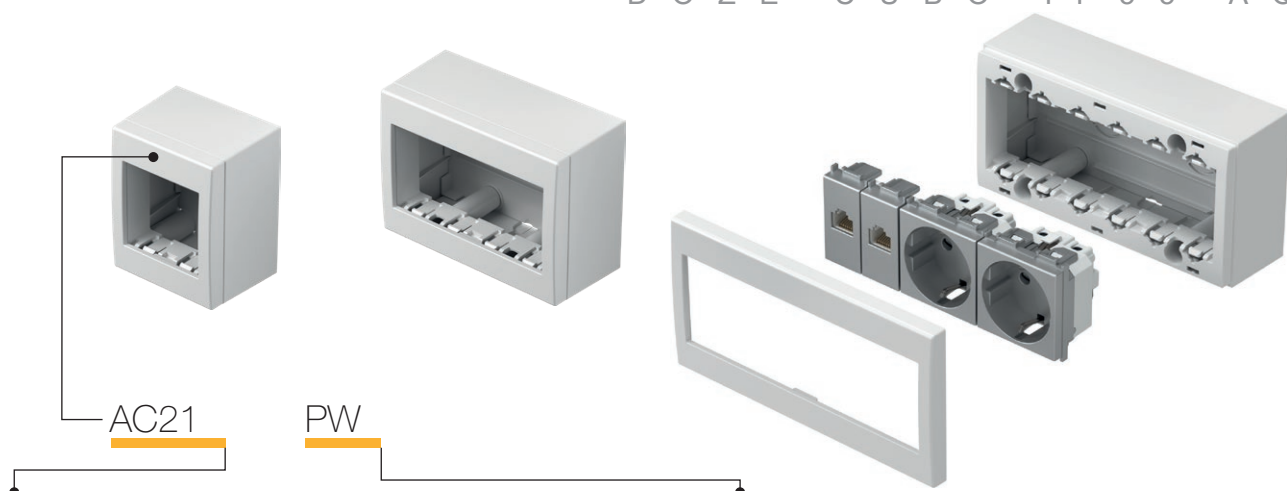

alte soluții other solutions

IP44
montaj încastrat
flush mounted

CUBO IP20
doze cu montaj aparent
surface mounted boxes

CUBO IP55
doze cu montaj aparent
surface mounted boxes

tip type	descriere description	date tehnice technical data	mărire size	culoare colour
AC11	DOZĂ PENTRU MONTAJ APARENT CU CAPAC SPATE SURFACE MOUNT BOX WITH BACK SIDE COVER	IP20	1M	<input type="checkbox"/> PW alb polar white <input type="checkbox"/> ES argintiu elox silver <input type="checkbox"/> IW fildeș ivory white
AC21	DOZĂ PENTRU MONTAJ APARENT CU CAPAC SPATE SURFACE MOUNT BOX WITH BACK SIDE COVER	IP20	2M	
AC41	DOZĂ PENTRU MONTAJ APARENT CU CAPAC SPATE SURFACE MOUNT BOX WITH BACK SIDE COVER	IP20	4M	

DOZĂ NO CUBO CU CAPAC SPATE IP20 1M

- AC11PW
- AC11ES
- AC11IW

- doză IP20 1M
- pentru montajul aparent al elementelor
- în conformitate cu familia Modul
- în conformitate cu EN 60669-1

BOX NO CUBO WITH BACK SIDE COVER IP20 1M
- box IP20 1M
- for surface mounting of elements
- suitable to SM switches
- in accordance with EN 60669-1

DOZĂ NO CUBO CU CAPAC SPATE IP20 2M

- AC21PW
- AC21ES
- AC21IW

- doză IP20 2M
- pentru montajul aparent al elementelor
- în conformitate cu EN 60669-1, EN60884-1

BOX NO CUBO WITH BACK SIDE COVER IP20 2M
- box IP20 2M
- for surface mounting of elements
- in accordance with EN 60669-1, EN60884-1

DOZĂ NO CUBO CU CAPAC SPATE IP20 4M

- AC41PW
- AC41ES
- AC41IW

- doză IP20 4M
- pentru montajul aparent al elementelor
- în conformitate cu EN 60669-1, EN60884-1

BOX NO CUBO WITH BACK SIDE COVER IP20 4M
- box IP20 4M
- for surface mounting of elements
- in accordance with EN 60669-1, EN60884-1