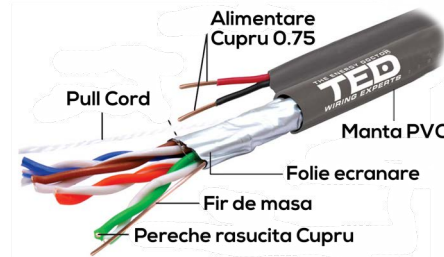

CABLU FTP

Cablul torsadat în folie (Folied Twisted Pair - FTP) este un cablu UTP în care cele patru perechi de conductori sunt învelite într-o folie exterioară de aluminiu. Ecranarea are scopul de a proteja cablul împotriva interferențelor externe. **TED Electric furnizează 2 tipuri de cabluri FTP: Cat. 5e & Cat. 6**

	FTP 1	FTP 2	FTP 3	FTP 4	FTP 5	FTP 6	FTP 7
Categorie	cat. 5e	cat. 5e	cat. 5e	cat. 5e	cat. 5e	cat. 6	cat. 6
Conductor	4x2x0.52mm Cupru 24AWG		4x2x0.5mm Cupru 24AWG			4x2x0.51mm Cupru 24AWG	4x2x0.57mm Cupru 23AWG
Manta	PVC		PE			PVC	PVC ignifug
Folie Ecranare	Aluminiu						
Alimentare		---		2x0.75mm Cupru			---
Șufă	---		1.3mm Oțel			---	
Fir de masă	Da						
Rezistență electrică	90 Ohm/km	98 Ohm/km	87 Ohm/km		98 Ohm/km	89 Ohm/km	68 Ohm/km
Rază minimă de îndoire	32mm	50mm		60mm	32mm	40mm	
Greutate	36kg/km	49kg/km	50kg/km	60kg/km	39kg/km	36kg/km	46kg/km
Lungime	305m		500m	305m			
Cod Produs	TED002396	TED002419	TED002402	TED002600	TED002389	TED002426	TED002433

Șufă:
rol în susținere

FTP 3

Rezistență electrică:
87 Ohm/km

Împachetare:
500m
tambur

Șufă:
rol în susținere

FTP 4

Rezistență electrică:
87 Ohm/km

Împachetare:
305m
tambur

Alimentare:
2x fire CCA

Șufă:
rol în susținere

FTP 5

Rezistență electrică:
98 Ohm/km

Împachetare:
305m
tambur

Alimentare:
2x fire Cupru

FTP CAT. 6

FTP 6