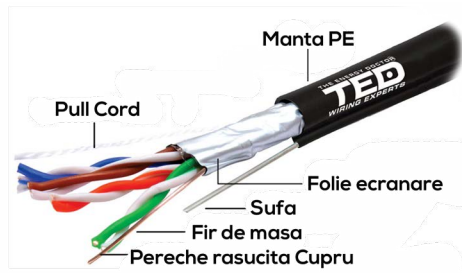

FTP 3

Rezistență electrică:
87 Ohm/km

Împachetare:
500m
tambur

Șufă:
rol în susținere