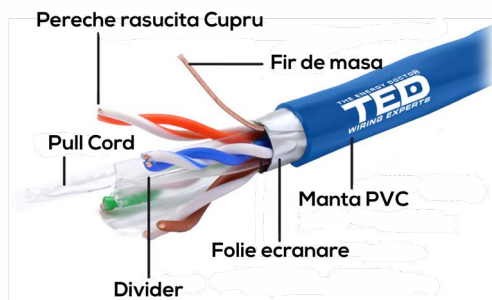

CABLU FTP

Cablul torsadat în folie (Folied Twisted Pair - FTP) este un cablu UTP în care cele patru perechi de conductori sunt învelite într-o folie exterioară de aluminiu. Ecranarea are scopul de a proteja cablul împotriva interferențelor externe. **TED Electric furnizează 2 tipuri de cabluri FTP: Cat. 5e & Cat. 6**

Alimentare:
2x fire CCA

Șufă:
rol în susținere

FTP 5

Rezistență electrică:
98 Ohm/km

Împachetare:
305m
tambur

Alimentare:
2x fire Cupru

FTP CAT. 6

FTP 6