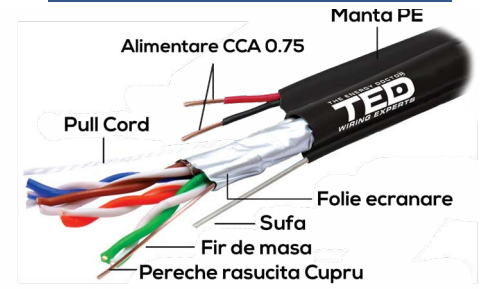

CABLU FTP

Cablul torsadat în folie (Folied Twisted Pair - FTP) este un cablu UTP în care cele patru perechi de conductori sunt învelite într-o folie exterioară de aluminiu. Ecranarea are scopul de a proteja cablul împotriva interferențelor externe. **TED Electric furnizează 2 tipuri de cabluri FTP: Cat. 5e & Cat. 6**

Șufă:
rol în susținere

FTP 3

Rezistență electrică:
87 Ohm/km

Împachetare:
500m
tambur

Șufă:
rol în susținere

FTP 4

Rezistență electrică:
87 Ohm/km

Împachetare:
305m
tambur

Alimentare:
2x fire CCA

Șufă:
rol în susținere

FTP 5

Rezistență electrică:
98 Ohm/km

Împachetare:
305m
tambur

Alimentare:
2x fire Cupru

FTP CAT. 6

FTP 6