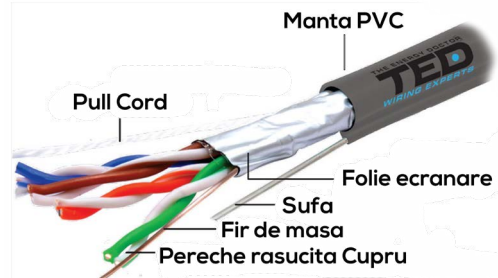

CABLU FTP

Cablul torsadat în folie (Folied Twisted Pair - FTP) este un cablu UTP în care cele patru perechi de conductori sunt învelite într-o folie exterioară de aluminiu. Ecranarea are scopul de a proteja cablul împotriva interferențelor externe. **TED Electric furnizează 2 tipuri de cabluri FTP: Cat. 5e & Cat. 6**

	FTP 1	FTP 2	FTP 3	FTP 4	FTP 5	FTP 6	FTP 7
Categorie	cat. 5e	cat. 5e	cat. 5e	cat. 5e	cat. 5e	cat. 6	cat. 6
Conductor	4x2x0.52mm Cupru 24AWG		4x2x0.5mm Cupru 24AWG			4x2x0.51mm Cupru 24AWG	4x2x0.57mm Cupru 23AWG
Manta	PVC		PE			PVC	PVC ignifug
Folie Ecranare	Aluminiu						
Alimentare		---		2x0.75mm Cupru			---
Șufă	---		1.3mm Oțel			---	
Fir de masă	Da						
Rezistență electrică	90 Ohm/km	98 Ohm/km	87 Ohm/km		98 Ohm/km	89 Ohm/km	68 Ohm/km
Rază minimă de îndoire	32mm	50mm		60mm	32mm	40mm	
Greutate	36kg/km	49kg/km	50kg/km	60kg/km	39kg/km	36kg/km	46kg/km
Lungime	305m		500m	305m			
Cod Produs	TED002396	TED002419	TED002402	TED002600	TED002389	TED002426	TED002433

FTP CAT. 5E

FTP 1

FLUKE
TEST PASSED

Rezistență electrică:
90 Ohm/km

Împachetare:
305m
rolă în cutie

FTP 2

Rezistență electrică:
87 Ohm/km

Împachetare:
305m
tambur

Alimentare:
2x fire CCA

Șufă:
rol în susținere

FTP 5

Rezistență electrică:
98 Ohm/km

Împachetare:
305m
tambur

Alimentare:
2x fire Cupru

FTP CAT. 6

FTP 6