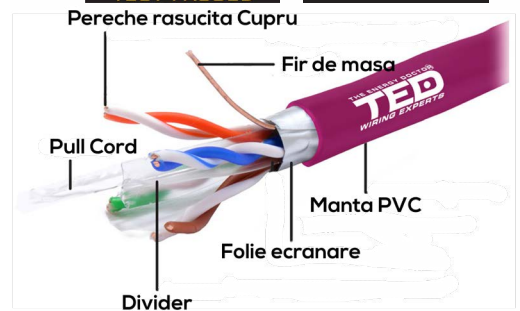

FTP 7

FLUKE
TEST PASSED

LSZH
CERTIFICATE

Rezistență electrică:
68 Ohm/km

Împachetare:
305m
rolă în cutie

Divider:
reduce interferența