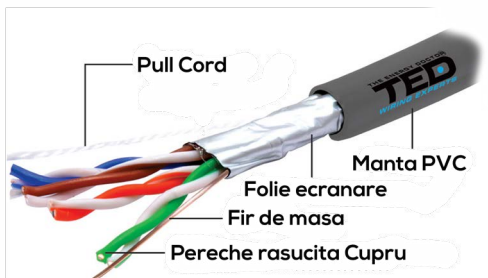

CABLU FTP

Cablul torsadat în folie (Folied Twisted Pair - FTP) este un cablu UTP în care cele patru perechi de conductori sunt învelite într-o folie exterioară de aluminiu. Ecranarea are scopul de a proteja cablul împotriva interferențelor externe. **TED Electric furnizează 2 tipuri de cabluri FTP: Cat. 5e & Cat. 6**

CARACTERISTICI GENERALE

Conector:
RJ-45

Frecvență:
250MHz

Viteză Date:
1000 Mbps

Conductor:
Cupru

Ecranare:
Folie aluminiu

Fir de masă:
Rol împământare

SPECIFICAȚII TEHNICE

	FTP 1	FTP 2	FTP 3	FTP 4	FTP 5	FTP 6	FTP 7
Categorie	cat. 5e	cat. 5e	cat. 5e	cat. 5e	cat. 5e	cat. 6	cat. 6
Conductor	4x2x0.52mm Cupru 24AWG		4x2x0.5mm Cupru 24AWG			4x2x0.51mm Cupru 24AWG	4x2x0.57mm Cupru 23AWG
Manta	PVC		PE			PVC	PVC ignifug
Folie Ecranare	Aluminiu						
Alimentare		---		2x0.75mm Cupru			---
Șufă	---		1.3mm Oțel			---	
Fir de masă	Da						
Rezistență electrică	90 Ohm/km	98 Ohm/km	87 Ohm/km		98 Ohm/km	89 Ohm/km	68 Ohm/km
Rază minimă de îndoire	32mm	50mm		60mm	32mm	40mm	
Greutate	36kg/km	49kg/km	50kg/km	60kg/km	39kg/km	36kg/km	46kg/km
Lungime	305m		500m	305m			
Cod Produs	TED002396	TED002419	TED002402	TED002600	TED002389	TED002426	TED002433

FTP CAT. 5E

FTP 1

FLUKE
TEST PASSED

Rezistență electrică:
90 Ohm/km

Împachetare:
305m
rolă în cutie