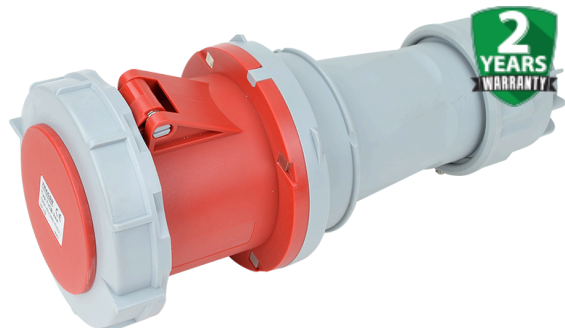

Priză industrială pe cablu, cu protecție mărită

125A, 400V, 3P+E, 6h, IP67

- | | | | |
|------------------------------|----------------------|---------------------------|-------------------|
| • Model: | Other | • Grad de protecție (IP): | IP67 |
| • Amperaj IEC: | 125 A | • Sistem de conectare: | Screwed terminal |
| • Voltaj conform RO 60309-2: | 400 V (50+60 Hz) red | • Material: | Plastic |
| • Poziție ora: | 6 h | • Tip de fixare: | External mounting |
| • Identificare culori: | Red | • Garanție: | 2 an |

TRACON	I_n Curent nominal (A)	U_n Tensiune nominală (V)	 Număr de poli	a (mm)	b (mm)	d (mm)	IP.. Grad de protecție
TICS-244	125 A	400 V	3P+ 	302,3	114,2	36-45	IP 67

Desen cotat