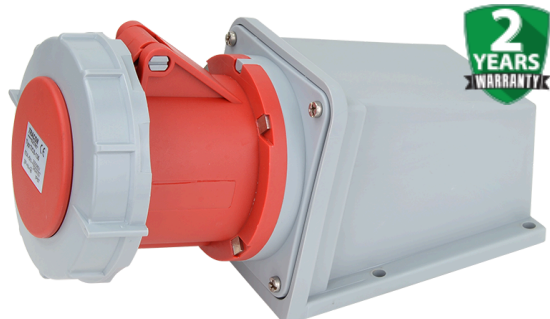

Priză industrială aparentă

63A, 400V, 3P+N+E, 6h, IP67

- | | | | |
|-------------------------------------|---------------------------|----------------------------------|-------------------|
| • Model: | Surface mounted (plaster) | • Grad de protecție (IP): | IP67 |
| • Amperaj IEC: | 63 A | • Sistem de conectare: | Screwed terminal |
| • Voltaj conform RO 60309-2: | 400 V (50+60 Hz) red | • Material: | Plastic |
| • Pozitie ora: | 6 h | • Tip de fixare: | External mounting |
| • Identificare culori: | Red | • Garanție: | 2 an |

TRACON	I_n Curent nominal (A)	U_n Tensiune nominală (V)	 Număr de poli	a (mm)	c (mm)	d (mm)	f (mm)	IP.. Grad de protecție
TICS-135	63 A	400 V	3P+N+ 	247	115,7	229,1	117	IP 67

Desen cotat