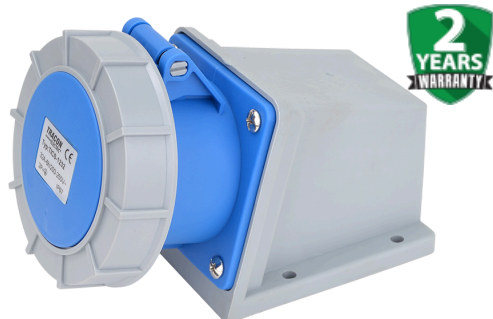

## Priză industrială aparentă

32A, 250V, 2P+E, 6h, IP67

- |                                     |                           |                                  |                   |
|-------------------------------------|---------------------------|----------------------------------|-------------------|
| • <b>Model:</b>                     | Surface mounted (plaster) | • <b>Grad de protecție (IP):</b> | IP44              |
| • <b>Amperaj IEC:</b>               | 32 A                      | • <b>Sistem de conectare:</b>    | Screwed terminal  |
| • <b>Voltaj conform RO 60309-2:</b> | 230 V (50+60 Hz) blue     | • <b>Material:</b>               | Plastic           |
| • <b>Pozitie ora:</b>               | 6 h                       | • <b>Tip de fixare:</b>          | External mounting |
| • <b>Identificare culori:</b>       | Blue                      | • <b>Garanție:</b>               | 2 an              |

TRACON	$I_n$ Curent nominal (A)	$U_n$ Tensiune nominală (V)	 Număr de poli	a (mm)	c (mm)	d (mm)	f (mm)	IP.. Grad de protecție
TICS-1232	32 A	250 V	2P+ 	154	99	138	93	IP 67