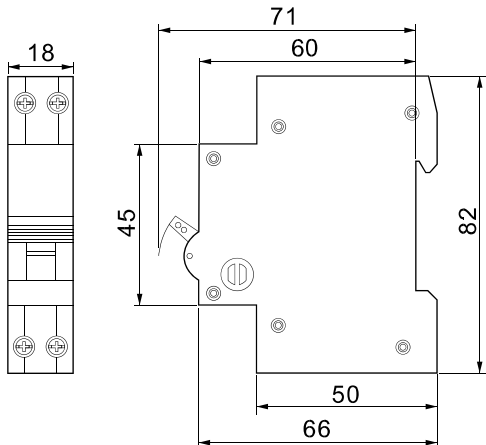

Siguranțe automate, tip EVON

TRACON

		I_n (A)
		
	EVONC6	6
	EVONC10	10
	EVONC16	16
	EVONC20	20
	EVONC25	25
	EVONC32	32

* Siguranță cu doi poli care protejează faza și comută nulul.

RELEVANT STANDARD
EN 60898-1

Legendă pictograme **F/0**

Siguranțe automate EVON10 (1+N poli), caracteristică B și C

TRACON

			I_n (A)
			
	EVON10B1	EVON10C1	1
	EVON10B2	EVON10C2	2
	EVON10B3	EVON10C3	3
	EVON10B4	EVON10C4	4
	EVON10B5	EVON10C5	5
	EVON10B6	EVON10C6	6
	EVON10B10	EVON10C10	10
	EVON10B13	EVON10C13	13
	EVON10B16	EVON10C16	16
	EVON10B20	EVON10C20	20
	EVON10B25	EVON10C25	25
	EVON10B32	EVON10C32	32
	EVON10B40	EVON10C40	40