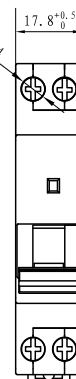

Siguranțe automate, tip EVON

TRACON

		I_n (A)
		
	EVONC6	6
	EVONC10	10
	EVONC16	16
	EVONC20	20
	EVONC25	25
	EVONC32	32

* Siguranță cu doi poli care protejează faza și comută nulul.

RELEVANT STANDARD
EN 60898-1

Legendă pictograme **F/0**

Siguranțe automate EVON10 (1+N poli), caracteristică B și C

TRACON

			I_n (A)
			
	EVON10B1	EVON10C1	1
	EVON10B2	EVON10C2	2
	EVON10B3	EVON10C3	3
	EVON10B4	EVON10C4	4
	EVON10B5	EVON10C5	5
	EVON10B6	EVON10C6	6
	EVON10B10	EVON10C10	10
	EVON10B13	EVON10C13	13
	EVON10B16	EVON10C16	16
	EVON10B20	EVON10C20	20
	EVON10B25	EVON10C25	25
	EVON10B32	EVON10C32	32
	EVON10B40	EVON10C40	40