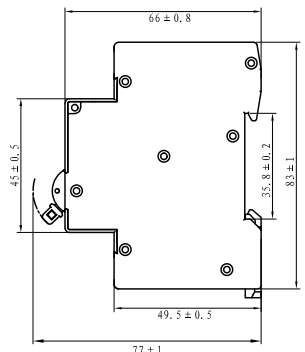

Siguranțe automate, tip EVON

TRACON

		I_n (A)
		
	EVONC6	6
	EVONC10	10
	EVONC16	16
	EVONC20	20
	EVONC25	25
	EVONC32	32

* Siguranță cu doi poli care protejează faza și comută nulul.

RELEVANT STANDARD
EN 60898-1

Legendă pictograme **F/0**

Siguranțe automate EVON10 (1+N poli), caracteristică B și C

TRACON

			I_n (A)
			
	EVON10B1	EVON10C1	1
	EVON10B2	EVON10C2	2
	EVON10B3	EVON10C3	3
	EVON10B4	EVON10C4	4
	EVON10B5	EVON10C5	5
	EVON10B6	EVON10C6	6
	EVON10B10	EVON10C10	10
	EVON10B13	EVON10C13	13
	EVON10B16	EVON10C16	16
	EVON10B20	EVON10C20	20
	EVON10B25	EVON10C25	25
	EVON10B32	EVON10C32	32
	EVON10B40	EVON10C40	40