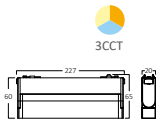

WSL250 BD60-13201   BD60-13211   BD60-23281
12W 3000K   12W 4000K   12W 3CCT
1020lm Black   1020lm Black   1020lm Black
48VDC CRI>90   48VDC CRI>90   48VDC CRI>90
IP20 Aluminium   IP20 Aluminium   IP20 Aluminium

NEW

NEW

NEW