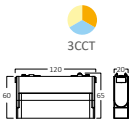

NEW

NEW

**WSL110** BD60-13101    BD60-13111    BD60-23181  
 6W 3000K    6W 4000K    6W 3CCT  
 440lm Black    440lm Black    440lm Black  
 48VDC CRI>90    48VDC CRI>90    48VDC CRI>90  
 IP20 Aluminium    IP20 Aluminium    IP20 Aluminium