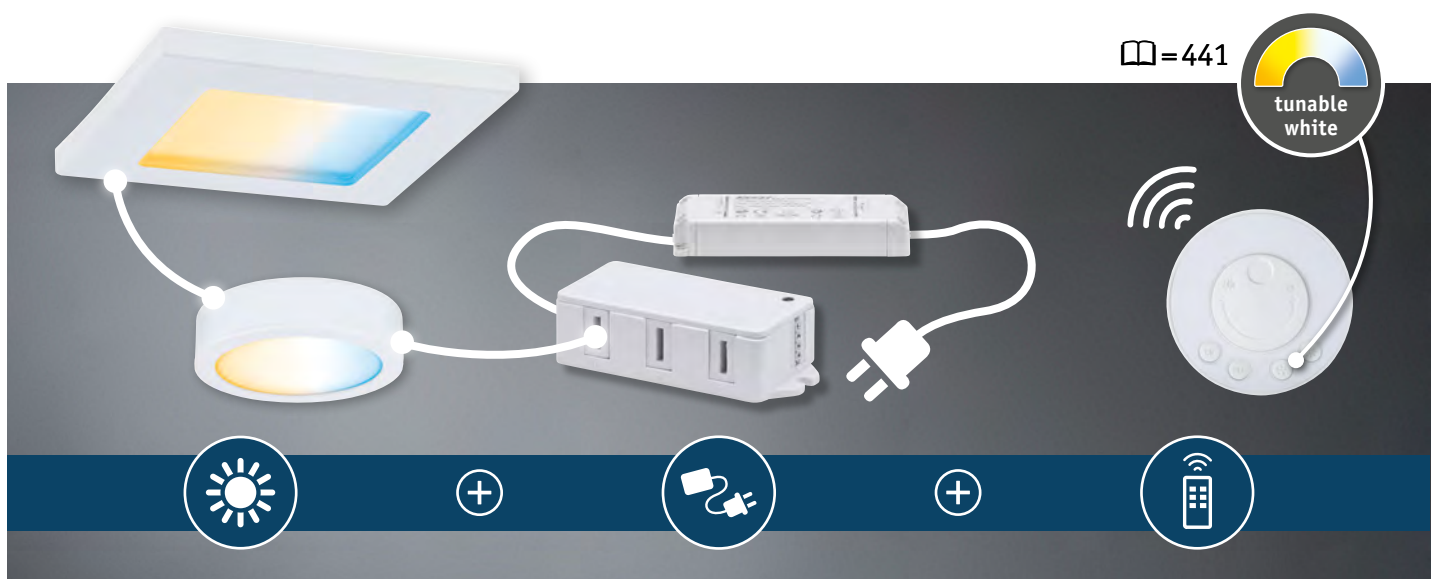

## Clever Connect

Furniture illumination can be combined individually and expanded at any time with the Clever Connect system. The components are easily combined via plug connectors. Easy to attach – stick or screw on. The luminaires can be connected from one to the next or with the connector box on the transformer. All luminaires are dimmable and have tunable white capability – via the unique remote control. The magnetic holder transforms it into a wall switch.

El sistema Clever Connect permite combinar individualmente la iluminación de muebles y ampliarla en todo momento. Mediante los conectores resulta extremadamente fácil combinar los componentes. La fijación es sencilla: pegar o atornillar. La conexión se puede establecer de luminaria a luminaria o con la caja de conexión en el transformador. Todas las luminarias son regulables y aptas para la función de blanco ajustable con el exclusivo mando a distancia. Este también se puede utilizar como interruptor de pared gracias a su soporte magnético.

Con il sistema Clever Connect l'illuminazione di mobili può essere allestita in modo personalizzato e ampliata in qualsiasi momento. Attraverso connessioni a spina i componenti si possono abbinare fra loro in modo semplicissimo. Il fissaggio è semplice: basta incollare o avvitare. È possibile il collegamento da lampada a lampada o con l'apposita scatola sul trasformatore. Tutte le lampade sono dimmerabili e compatibili Tunable-White con il telecomando unico nel suo genere. Grazie al supporto magnetico il telecomando si può utilizzare come interruttore a parete.

  
**tunable white**  
 only with 999.76  
 □ = 289

-  Matt white  Plastic
-  Blanco mate  Plástico
-  Bianco opaco  Plastica

**Clever Connect Spot Border 300mm**

incl. 1x5 W  
 460 lm, 2.700 - 6.500 K  
 12 V  
 ⌀8 ↔300 ↗38 mm  
 EAN 4000870 999622  
**999.62** 