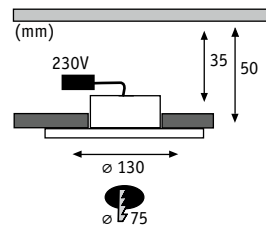

Satin/White Satinado/Blanco Satinato/Bianco

incl. 1x6,5 W		650 lm		2.000 - 2.700 K	EAN 4000870 999431	999.43
incl. 3x6,5 W		3x650 lm		2.000 - 2.700 K	EAN 4000870 999424	999.42

incl. 1x4,8 W		650 lm		2.700 K	EAN 4000870 999417	999.41
incl. 3x4,8 W		3x650 lm		2.700 K	EAN 4000870 999400	999.40

Whirl LED new

Plastic Plástico Plastica

White/Clear Blanco/Transparente Bianco/Trasparente

incl. 3x4,2 W		3x480 lm		2.700 K	EAN 4000870 933862	933.86
---------------	--	----------	--	---------	--------------------	---------------