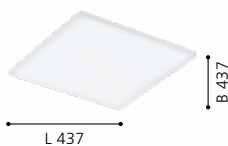

TURCONA-B

These luminaires have a backlight technology.

Diese Leuchten verfügen über eine Backlight Technology.

Ces luminaires sont équipés d'une technologie de retour.

99844

99845

99846

99844 TURCONA-B

ceiling light; aluminium, steel, white / plastic, white
Deckenleuchte; Alu, Stahl, weiss / Kunststoff, weiss
plafonnier; aluminium, acier, blanc / plastique, blanc

L 437, B 437, H 70

24W 2400lm

9 002759 998448

99845 TURCONA-B

ceiling light; aluminium, steel, white / plastic, white
Deckenleuchte; Alu, Stahl, weiss / Kunststoff, weiss
plafonnier; aluminium, acier, blanc / plastique, blanc

L 587, B 587, H 70

36W 4100lm

9 002759 998455

99846 TURCONA-B

ceiling light; aluminium, steel, white / plastic, white
Deckenleuchte; Alu, Stahl, weiss / Kunststoff, weiss
plafonnier; aluminium, acier, blanc / plastique, blanc

L 1187, B 287, H 70

36W 4100lm

9 002759 998462