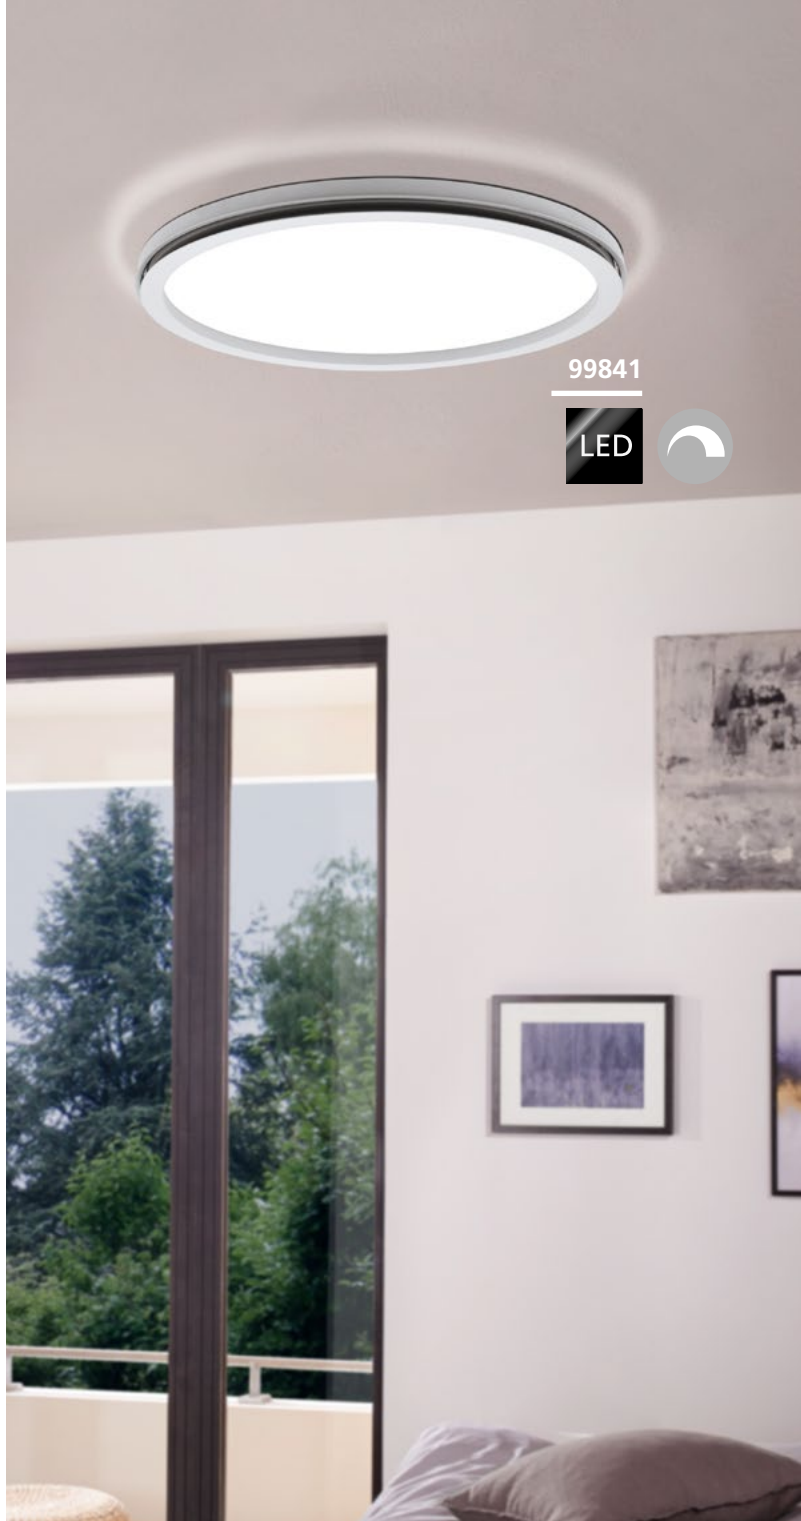

99841

99842 LAZARAS

ceiling light; aluminium, steel, white / plastic, white
Deckenleuchte; Alu, Stahl, weiss / Kunststoff, weiss
plafonnier; aluminium, acier, blanc / plastique, blanc

L 450, B 450

99841 LAZARAS

ceiling light; aluminium, steel, white / plastic, white
Deckenleuchte; Alu, Stahl, weiss / Kunststoff, weiss
plafonnier; aluminium, acier, blanc / plastique, blanc

Ø 450

9 002759 998424

9 002759 998417