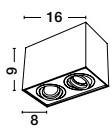

Rotating

**RENDE | 998092**

Sandy Black Aluminium  
LED GU10 2x10 Watt IP20  
220-240 Volt Bulb Excluded  
L: 16 W: 8 H: 9 cm

Rotating

**RENDE | 998091**

Sandy White Aluminium  
LED GU10 2x10 Watt IP20  
220-240 Volt Bulb Excluded  
L: 16 W: 8 H: 9 cm

Rotating

**RENDE | 820603**

Sandy Black Aluminium  
LED GU10 2x10 Watt IP20  
220-240 Volt Bulb Excluded  
L: 18 W: 9.6 H: 12.5 cm

Rotating

**RENDE | 820602**

Sandy White Aluminium  
LED GU10 2x10 Watt IP20  
220-240 Volt Bulb Excluded  
L: 18 W: 9.6 H: 12.5 cm