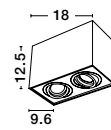

Rotating

**RENDE | 820603**

Sandy Black Aluminium  
LED GU10 2x10 Watt IP20  
220-240 Volt Bulb Excluded  
L: 18 W: 9.6 H: 12.5 cm

Rotating

**RENDE | 820602**

Sandy White Aluminium  
LED GU10 2x10 Watt IP20  
220-240 Volt Bulb Excluded  
L: 18 W: 9.6 H: 12.5 cm