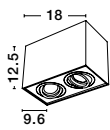

Rotating

**RENDE | 998092**

Sandy Black Aluminium  
LED GU10 2x10 Watt IP20  
220-240 Volt Bulb Excluded  
L: 16 W: 8 H: 9 cm

Rotating

**RENDE | 998091**

Sandy White Aluminium  
LED GU10 2x10 Watt IP20  
220-240 Volt Bulb Excluded  
L: 16 W: 8 H: 9 cm

Rotating

**RENDE | 820603**

Sandy Black Aluminium  
LED GU10 2x10 Watt IP20  
220-240 Volt Bulb Excluded  
L: 18 W: 9.6 H: 12.5 cm

Rotating

**RENDE | 820602**

Sandy White Aluminium  
LED GU10 2x10 Watt IP20  
220-240 Volt Bulb Excluded  
L: 18 W: 9.6 H: 12.5 cm