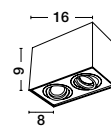

Rotating

**RENDE | 998092**

Sandy Black Aluminium  
LED GU10 2x10 Watt IP20  
220-240 Volt Bulb Excluded  
L: 16 W: 8 H: 9 cm

Rotating

**RENDE | 998091**

Sandy White Aluminium  
LED GU10 2x10 Watt IP20  
220-240 Volt Bulb Excluded  
L: 16 W: 8 H: 9 cm

Rotating

**RENDE | 820603**

Sandy Black Aluminium  
LED GU10 2x10 Watt IP20  
220-240 Volt Bulb Excluded  
L: 18 W: 9.6 H: 12.5 cm

Rotating

**RENDE | 820602**

Sandy White Aluminium  
LED GU10 2x10 Watt IP20  
220-240 Volt Bulb Excluded  
L: 18 W: 9.6 H: 12.5 cm