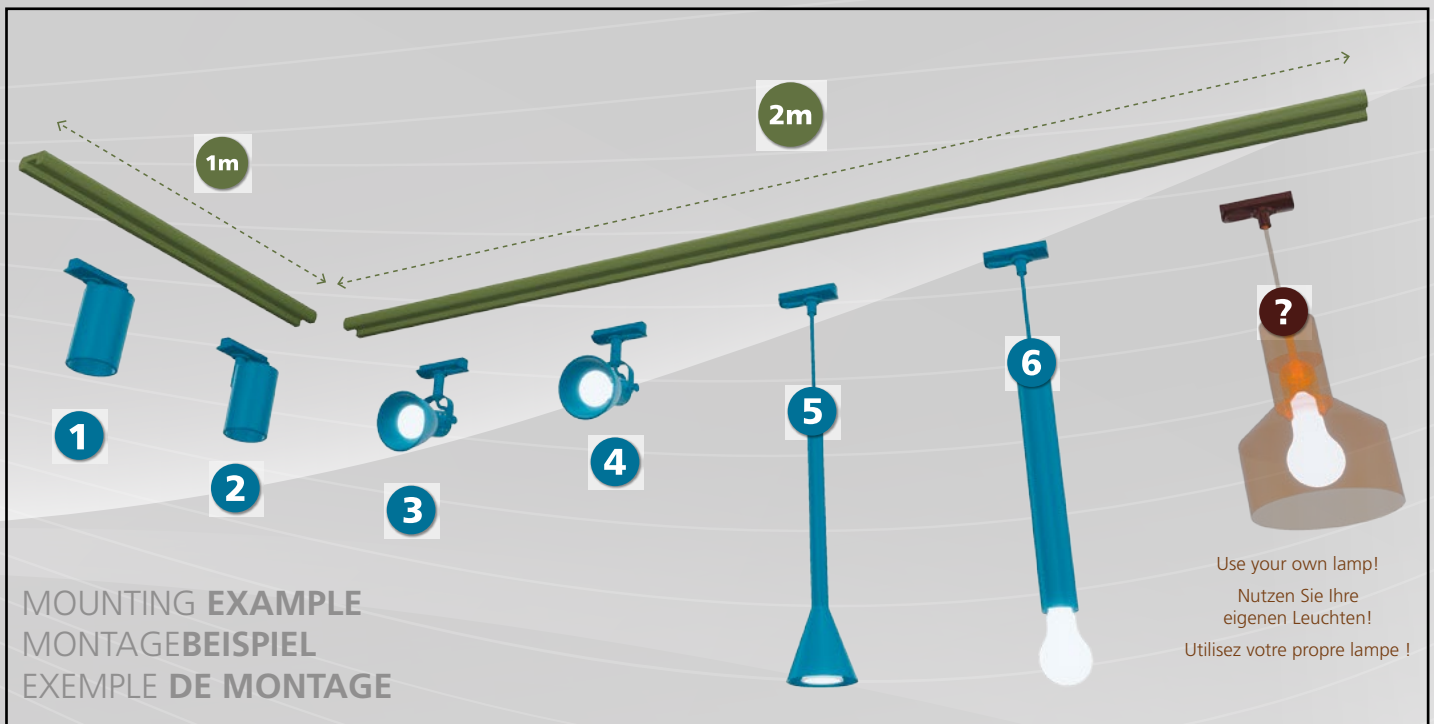

EGLO TRACK SYSTEMS

BASIC

IN GENERAL/ ALLGEMEINES/ CARACTÉRISQUES GÉNÉRALES

- > the most user-friendly product/ Das nutzerfreundlichste Produkt/ Particulièrement ergonomique.
- > lighting-highlights have been adapted, and are now ready to use with the **BASIC** system./ Die Spots wurden angepasst und können nun mit dem BASIC-System verwendet werden./ Les principales propriétés d'éclairage ont été adaptées et peuvent maintenant être utilisées avec le système BASIC.
- > left- and right mounting with flexible **corner-connector**. Use the straight connector to attach the track in line./ Links- und Rechtsmontage mit flexiblem Eckverbinder. Verwenden Sie den geraden Verbinder, um die Schienen (Tracks) in Reihe zu verbinden/ Montage à gauche et à droite grâce au connecteur coudé flexible. Utilisez le connecteur droit pour fixer le rail en ligne droite.
- > available in the trend colors:/ verfügbar in den Trendfarben:/ Disponible en deux coloris tendance :

EGLO TRACK **BASIC**

1

You can get the track in two different sizes: 1m + 2m. Install them on the ceiling and connect the tracks (left, right or straight) by using the flexible corner connector.

Sie können die Tracks in zwei verschiedenen Größen erhalten: 1 m + 2 m. Montieren Sie sie an der Decke und verbinden Sie die Tracks mithilfe des flexiblen Eckverbinders nach links, rechts oder geradeaus.

Rail disponible en deux tailles : 1 m + 2 m. Montez-les au plafond et connectez les rails à gauche, à droite ou tout droit à l'aide du connecteur d'angle flexible.

2

Choose your favourite LIGHT FIXTURES by clicking them into the track, easily.