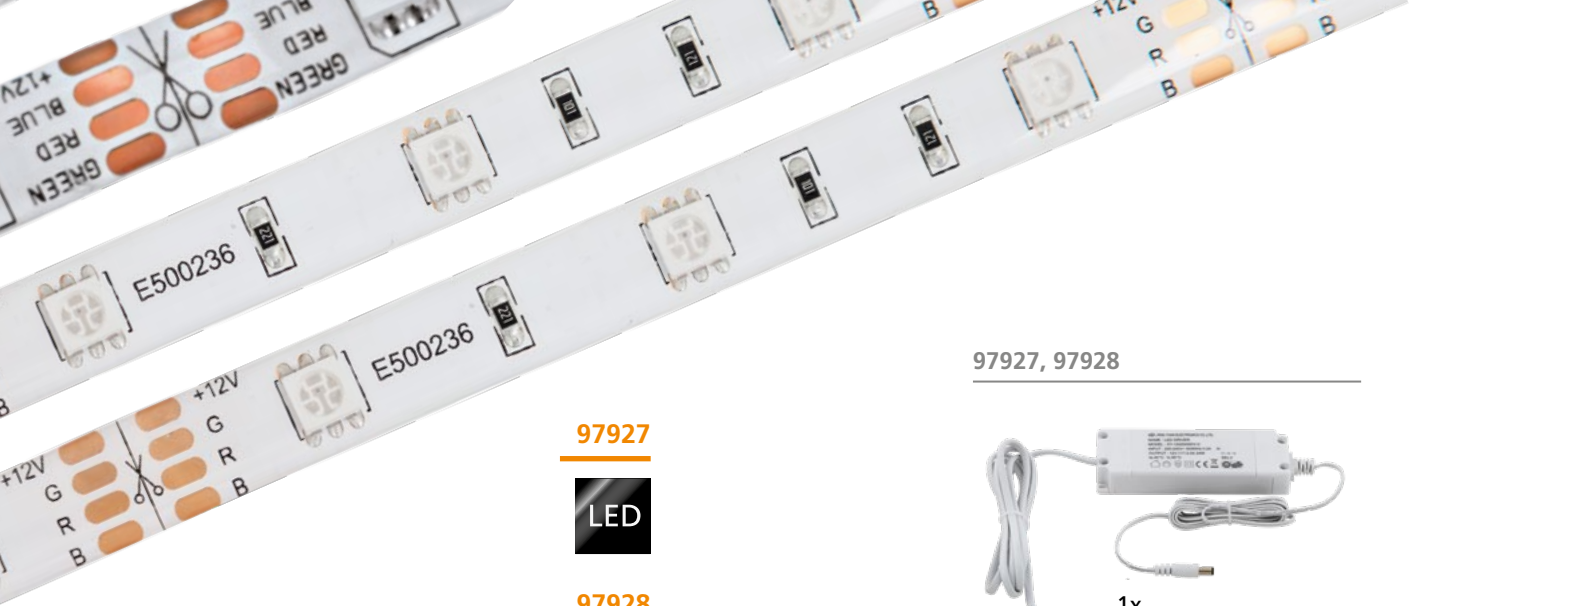

## FLAIR IN IHREM ZUHAUSE -

LED STRIPS IN VERSCHIEDENEN LÄNGEN UND FÜR VIELE EINSATZBEREICHE WERDEN EINFACH MIT EINEM KLEBEBAND BEFESTIGT. JE NACH STIMMUNG KÖNNEN SIE DAS ENTSPRECHENDE LICHTPROGRAMM BZW. DIE GEEIGNETE FARBE AUSWÄHLEN - VON DER INDIRECTEN BELEUCHTUNG IN DER KÜCHENVITRINE BIS HIN ZUM WOHNZIMMER.

LAISSÉZ-VOUS INSPIRER PAR LES LED STRIPES EGLO !

97927, 97928

97927

97928

97924

REMOTE CONTROL

With the aid of the remote control, all LED STRIPES can be dimmed. The "not dimmable" sign shown in the technical info is only valid for utilisation without the remote control.

L 8000, B 8

38,4W

L 8000

9 002759 997243

97928 LED STRIPES-FLEX

bar / strip light; plastic, transparent  
Leuchtband/-stab; Kunststoff, transparent  
bande lumineuse / bâton l; plastique, transparent

L 5000, B 10, H 3

20W

1000lm

remote

10

L 5000

9 002759 979287

97927 LED STRIPES-FLEX

bar / strip light; plastic, transparent  
Leuchtband/-stab; Kunststoff, transparent  
bande lumineuse / bâton l; plastique, transparent