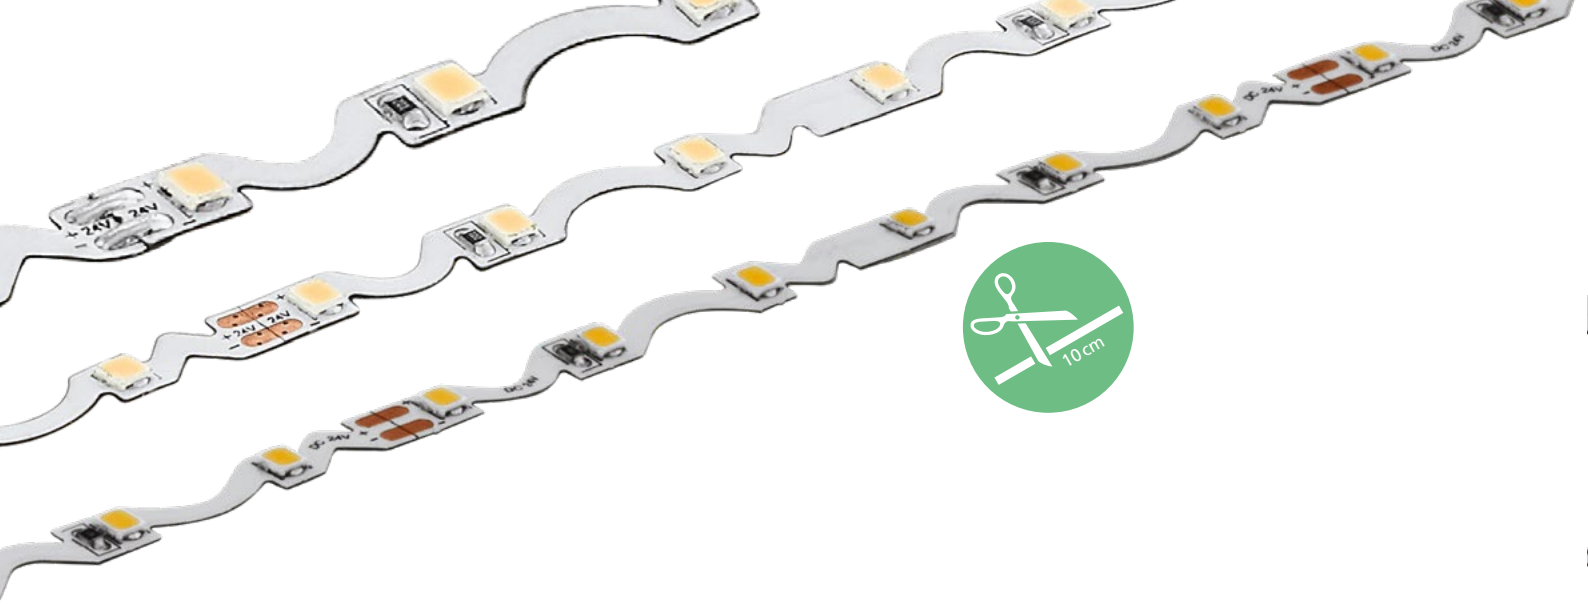

LED STRIPES

FLAIR FOR YOUR HOME -

LED STRIPS ARE AVAILABLE IN VARIOUS LENGTHS AND FOR NUMEROUS FIELDS OF APPLICATIONS. CHOOSE YOUR LIGHTING PROGRAMME AND COLOUR IN LINE WITH WHAT SUITS YOUR HOME AND YOUR MOOD. THANKS TO THE ADHESIVE TAPE ON THE BACK OF THE STRIPES, YOU CAN MOUNT THEM ANYWHERE IN NO TIME, USING THEM AS UNDER CABINET LIGHTING IN YOUR KITCHEN OR IN THE LIVING ROOM AREA.

LET YOURSELF BE INSPIRED BY EGLO LED STRIPES!

FLAIR IN IHREM ZUHAUSE -

LED STRIPS IN VERSCHIEDENEN LÄNGEN UND FÜR VIELE EINSATZBEREICHE WERDEN EINFACH MIT EINEM KLEBEBAND BEFESTIGT. JE NACH STIMMUNG KÖNNEN SIE DAS ENTSPRECHENDE LICHTPROGRAMM BZW. DIE GEEIGNETE FARBE AUSWÄHLEN – VON DER INDIRECTEN BELEUCHTUNG IN DER KÜCHENVITRINE BIS HIN ZUM WOHNZIMMER.

LAISSÉZ-VOUS INSPIRER PAR LES LED STRIPES EGLO !

FLEXIBLE STRIPES

98571

98572

99716

ADVANTAGES

- > FREELY FORMABLE
- > SELF-ADHESIVE
- > SEPARABLE EVERY 10 CM
- > OPTIMAL ILLUMINATION EVEN IN CORNERS
- > NO SOLDERING OR INTERMEDIATE PIECE NECESSARY

VORTEILE

- > FREI FORMBAR
- > SELBSTKLEBEND
- > ALLE 10 CM KÜRZBAR
- > OPTIMALE AUSLEUCHTUNG AUCH IN ECKEN
- > KEIN LÖTEN ODER ZWISCHENSTÜCK NOTWENDIG

ADVANTAGES

- > SE DÉFORME AISÉMENT
- > AUTO-ADHÉSIF
- > PEUT ÊTRE SECTIONNÉ TOUS LES 10 CM
- > UN ÉCLAIRAGE OPTIMAL, MÊME DANS LES COINS
- > PAS DE SOUDURE OU DE PIÈCE INTERMÉDIAIRE NÉCESSAIRE