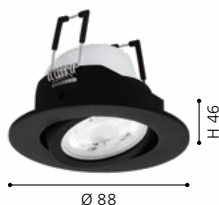

### 99669 SALICETO-Z

recessed light; aluminium, black  
 Einbauleuchte; Alu, schwarz  
 luminaire encastrable; aluminium, noir

H 46, Ø 88, ET 50

### 99671 SALICETO-Z

recessed light; aluminium, white  
 Einbauleuchte; Alu, weiss  
 luminaire encastrable; aluminium, blanc

H 46, Ø 88, ET 50

### 99672 SALICETO-Z

recessed light; aluminium, satin nickel  
 Einbauleuchte; Alu, nickel-matt  
 luminaire encastrable; aluminium, nickel mat

H 46, Ø 88, ET 50