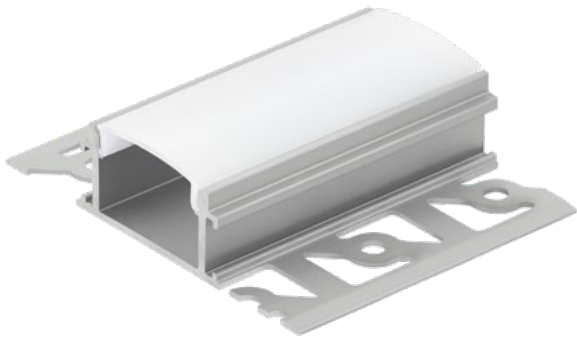

LED PROFILES

ADVANTAGES

- > SIMPLE AND FAST INSTALLATION
 - > DIFFERENT SHAPES AND SIZES
 - > VARIETY OF COLOURS
 - > PROFILES GIVE LED STRIPES A MORE ELEGANT DESIGN
 - > PROTECTION AGAINST MECHANICAL STRESS OF THE LED STRIPES
-

VORTEILE

- > EINFACHE UND SCHNELLE MONTAGE
 - > UNTERSCHIEDLICHE FORMEN UND GRÖSSEN
 - > FARBENVIELFALT
 - > PROFILE VERLEIHEN LED-STRIPES EIN EDLERES DESIGN
 - > SCHUTZ VOR MECHANISCHER BEANSPRUCHUNG DER LED STRIPES
-

ADVANTAGES

- > INSTALLATION SIMPLE ET RAPIDE
- > DIFFÉRENTES FORMES ET TAILLES
- > VARIÉTÉ DE COULEURS
- > LES PROFILS DONNENT AUX BANDES LED UN DESIGN PLUS ÉLÉGANT
- > PROTECTION CONTRE LES CONTRAINTES MÉCANIQUES DES BANDES LED

99495

99496

99497

99495 RECESSED PROFILE 4

accessory; aluminium, aluminium / plastic, white
Zubehör; Alu, alu / Kunststoff, weiss
accessoire; aluminium, aluminium / plastique, blanc

L 1000, B 62, H 14

9 002759 994952