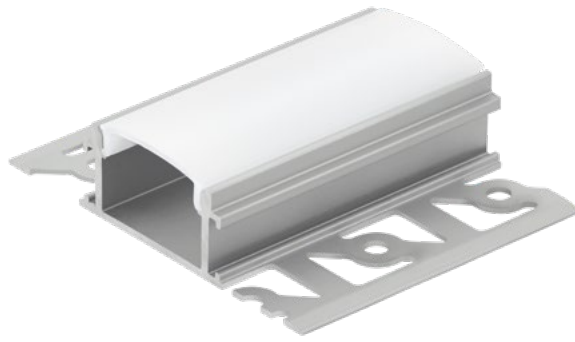

LED PROFILES

ADVANTAGES

- > SIMPLE AND FAST INSTALLATION
 - > DIFFERENT SHAPES AND SIZES
 - > VARIETY OF COLOURS
 - > PROFILES GIVE LED STRIPES A MORE ELEGANT DESIGN
 - > PROTECTION AGAINST MECHANICAL STRESS OF THE LED STRIPES
-

VORTEILE

- > EINFACHE UND SCHNELLE MONTAGE
 - > UNTERSCHIEDLICHE FORMEN UND GRÖSSEN
 - > FARBENVIELFALT
 - > PROFILE VERLEIHEN LED-STRIPES EIN EDLERES DESIGN
 - > SCHUTZ VOR MECHANISCHER BEANSPRUCHUNG DER LED STRIPES
-

ADVANTAGES

- > INSTALLATION SIMPLE ET RAPIDE
- > DIFFÉRENTES FORMES ET TAILLES
- > VARIÉTÉ DE COULEURS
- > LES PROFILS DONNENT AUX BANDES LED UN DESIGN PLUS ÉLÉGANT
- > PROTECTION CONTRE LES CONTRAINTES MÉCANIQUES DES BANDES LED