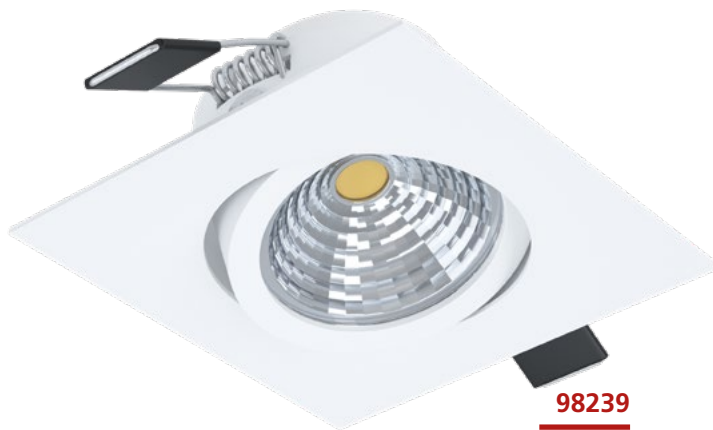

99494

IP20/44

98239

IP20/44

98242

IP20/44

99494 SALABATE

recessed light; aluminium, black / glass, clear
 Einbauleuchte; Alu, schwarz / Glas, klar
 luminaire encastrable; aluminium, noir / verre, clair

Ø 88, ET 52

6W

neutral WHITE
 450lm

Ø68

IP20, IP44

9 002759 994945

Ø 88

98239 SALABATE

recessed light; aluminium, white / glass, clear
 Einbauleuchte; Alu, weiss / Glas, klar
 luminaire encastrable; aluminium, blanc / verre, clair

L 88, B 88, ET 52

6W

warm WHITE
 380lm

Ø68

IP20, IP44

9 002759 982393

L 88

B 88

9 002759 982423

L 88, B 88, ET 52

6W

neutral WHITE
 450lm

Ø68

IP20, IP44