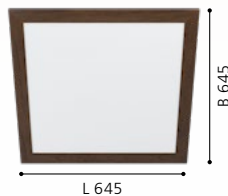

99475 PIGLIONASSO

ceiling light; steel, plastic, white / wood, dark brown
Deckenleuchte; Stahl, Kunststoff, weiss / Holz, dunkelbraun
plafonnier; acier, plastique, blanc / bois, marron foncé

L 645, B 645, H 55

32W 4700lm

9 002759 994754