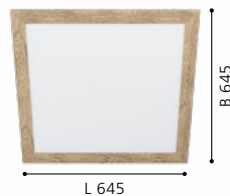

99436 PIGLIONASSO

ceiling light; steel, plastic, white / wood, rustikal
Deckenleuchte; Stahl, Kunststoff, weiss / Holz, rustikal
plafonnier; acier, plastique, blanc / bois, rustikal

L 645, B 645, H 55

32W 4700lm

9 002759 994365