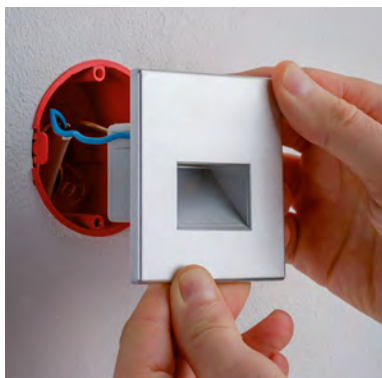

Wall Neordic adjustable 230V

Plastic Plástico Plastica

- ▶ Moving decorative plate deflects the light
- ▶ Installation directly in cavity wall boxes possible
- ▶ Suitable for Neordic living area luminaires
- ▶ Una placa decorativa móvil dirige la luz
- ▶ Se puede instalar directamente en cajas de paredes huecas
- ▶ Adecuado para lámparas para el hogar Neordic
- ▶ La piastra decorativa mobile orienta la luce
- ▶ Montaggio possibile direttamente nelle prese parete cava
- ▶ Adatto a luci per locali abitativi Neordic

🔑 Matt white Blanco mate Bianco opaco

incl. 1x2,5 W

180 lm, 2.700 K

230 V

EAN 4000870 929261

929.26

Wall LED Edge

Plastic Plástico Plastica

- ▶ Suitable for standard cavity wall boxes
- ▶ 230V wall light
- ▶ Adecuado para cajas para paredes huecas habituales
- ▶ Luminaria de pared 230 V
- ▶ Idoneo per le comuni prese parete cava
- ▶ Luce da parete da 230V