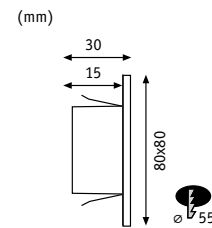

🔑 Matt white Blanco mate Bianco opaco

incl. 1x2,5 W

180 lm, 2.700 K

230 V

EAN 4000870 929261

929.26

Wall LED Edge

Plastic Plástico Plastica