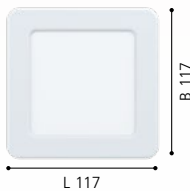

99162

99164

99163

99162 FUEVA 5

recessed light; steel, white / plastic, white
Einbauleuchte; Stahl, weiss / Kunststoff, weiss
luminaire encastrable; acier, blanc / plastique, blanc

L 117, B 117, ET 26

5,5W 650lm 105x105

9 002759 991623

99163 FUEVA 5

recessed light; steel, white / plastic, white
Einbauleuchte; Stahl, weiss / Kunststoff, weiss
luminaire encastrable; acier, blanc / plastique, blanc

L 166, B 166, ET 26

10,5W 1200lm 155x155

9 002759 991630

99164 FUEVA 5

recessed light; steel, white / plastic, white
Einbauleuchte; Stahl, weiss / Kunststoff, weiss
luminaire encastrable; acier, blanc / plastique, blanc

L 216, B 216, ET 26

16,5W 1800lm 205x205

9 002759 991647