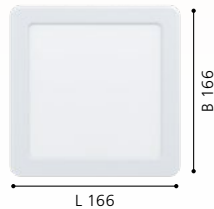

99162

99164

99163

99162 FUEVA 5

recessed light; steel, white / plastic, white
Einbauleuchte; Stahl, weiss / Kunststoff, weiss
luminaire encastrable; acier, blanc / plastique, blanc

L 117, B 117, ET 26

5,5W 650lm 105x105

9 002759 991623

99163 FUEVA 5

recessed light; steel, white / plastic, white
Einbauleuchte; Stahl, weiss / Kunststoff, weiss
luminaire encastrable; acier, blanc / plastique, blanc

L 166, B 166, ET 26

10,5W 1200lm 155x155

9 002759 991630

99164 FUEVA 5

recessed light; steel, white / plastic, white
Einbauleuchte; Stahl, weiss / Kunststoff, weiss
luminaire encastrable; acier, blanc / plastique, blanc

L 216, B 216, ET 26

16,5W 1800lm 205x205

9 002759 991647