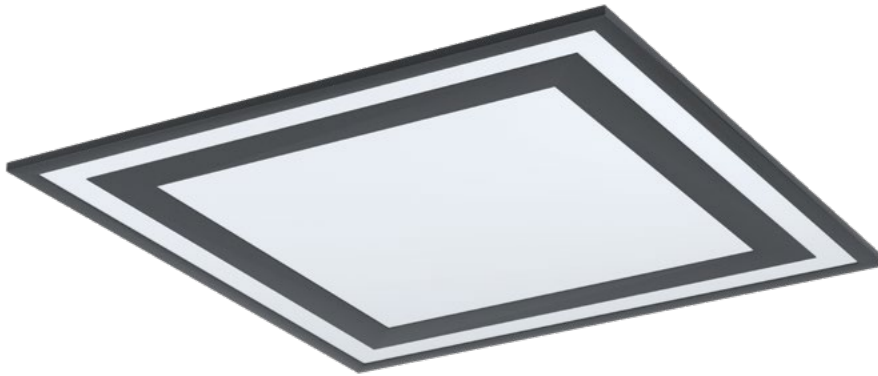

99039

99038 SAVATARILA

ceiling light; aluminium, black / plastic, white
Deckenleuchte; Alu, schwarz / Kunststoff, weiss
plafonnier; aluminium, noir / plastique, blanc

L 450, B 450, H 60

24W 2900lm

99039 SAVATARILA

ceiling light; aluminium, black / plastic, white
Deckenleuchte; Alu, schwarz / Kunststoff, weiss
plafonnier; aluminium, noir / plastique, blanc

L 595, B 595, H 60

36W 4600lm

9 002759 990381

9 002759 990398