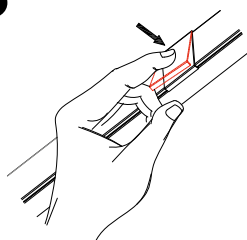

LED CORNER CONNECTORS

ADVANTAGES

1. > PREFABRICATED 90° CORNER CONNECTORS
   - > NO MITRE SAWING NECESSARY
   - > EASY MOUNTING
   - > SUITABLE FOR INSIDE AND OUTSIDE CORNERS
   - > BRACKETS INCLUDED
2. ---

VORTEILE

1. > VORGEFERTIGTE 90° ECKVERBINDER
   - > KEIN GEHRUNGSSÄGEN NOTWENDIG
   - > EINFACHE MONTAGE
   - > FÜR INNEN- UND AUSSENECKEN EINSETZBAR
   - > HALTERUNGEN INKLUSIVE
2. ---

ADVANTAGES

- > CONNECTEURS D'ANGLE À 90° PRÉFABRIQUÉS
- > PAS DE SCIAGE EN ONGLET NÉCESSAIRE
- > MONTAGE FACILE
- > CONVIENT AUX ANGLES INTÉRIEURS ET EXTÉRIEURS
- > ENTRE PARENTHÈSES

1

x2

2

x2

3

x2

4

x2

5

x2

6

x2