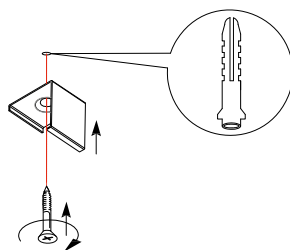

LED CORNER CONNECTORS

ADVANTAGES

- > PREFABRICATED 90° CORNER CONNECTORS
 - > NO MITRE SAWING NECESSARY
 - > EASY MOUNTING
 - > SUITABLE FOR INSIDE AND OUTSIDE CORNERS
 - > BRACKETS INCLUDED
-

VORTEILE

- > VORGEFERTIGTE 90° ECKVERBINDER
 - > KEIN GEHRUNGSSÄGEN NOTWENDIG
 - > EINFACHE MONTAGE
 - > FÜR INNEN- UND AUSSENECKEN EINSETZBAR
 - > HALTERUNGEN INKLUSIVE
-

ADVANTAGES

- > CONNECTEURS D'ANGLE À 90° PRÉFABRIQUÉS
- > PAS DE SCIAGE EN ONGLET NÉCESSAIRE
- > MONTAGE FACILE
- > CONVIENT AUX ANGLES INTÉRIEURS ET EXTÉRIEURS
- > ENTRE PARENTHÈSES

1

x2

2

x2

3

x2