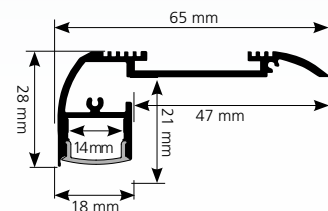

98997

98998

98997 SURFACE PROFILE 5

accessory; aluminium, black / plastic, white
Zubehör; Alu, schwarz / Kunststoff, weiss
accessoire; aluminium, noir / plastique, blanc

L 1000, B 80, H 50

9 002759 989972

98998 SURFACE PROFILE 5

accessory; aluminium, black / plastic, white
Zubehör; Alu, schwarz / Kunststoff, weiss
accessoire; aluminium, noir / plastique, blanc

L 2000, B 80, H 50

9 002759 989989

PROFILE CROSS-SECTION / Profilquerschnitt / section de profil

98997 98998

STAIR PROFILES

incl. end caps