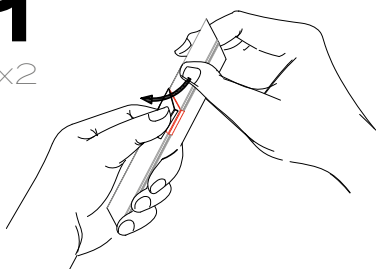

## VORTEILE

- > VORGEFERTIGTE 90° ECKVERBINDER
- > KEIN GEHRUNGSSÄGEN NOTWENDIG
- > EINFACHE MONTAGE
- > FÜR INNEN- UND AUSSENECKEN EINSETZBAR
- > HALTERUNGEN INKLUSIVE

## ADVANTAGES

- > CONNECTEURS D'ANGLE À 90° PRÉFABRIQUÉS
- > PAS DE SCIAGE EN ONGLET NÉCESSAIRE
- > MONTAGE FACILE
- > CONVIENT AUX ANGLES INTÉRIEURS ET EXTÉRIEURS
- > ENTRE PARENTHÈSES

**1**

x2

**2**

x2

**3**