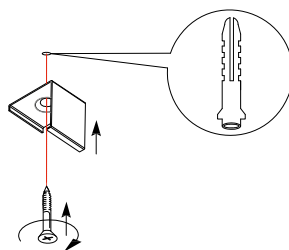

LED CORNER CONNECTORS

ADVANTAGES

- > PREFABRICATED 90° CORNER CONNECTORS
 - > NO MITRE SAWING NECESSARY
 - > EASY MOUNTING
 - > SUITABLE FOR INSIDE AND OUTSIDE CORNERS
 - > BRACKETS INCLUDED
-

VORTEILE

- > VORGEFERTIGTE 90° ECKVERBINDER
 - > KEIN GEHRUNGSSÄGEN NOTWENDIG
 - > EINFACHE MONTAGE
 - > FÜR INNEN- UND AUSSENECKEN EINSETZBAR
 - > HALTERUNGEN INKLUSIVE
-

ADVANTAGES

- > CONNECTEURS D'ANGLE À 90° PRÉFABRIQUÉS
- > PAS DE SCIAGE EN ONGLET NÉCESSAIRE
- > MONTAGE FACILE
- > CONVIENT AUX ANGLES INTÉRIEURS ET EXTÉRIEURS
- > ENTRE PARENTHÈSES

1

x2

2

x2

3

x2