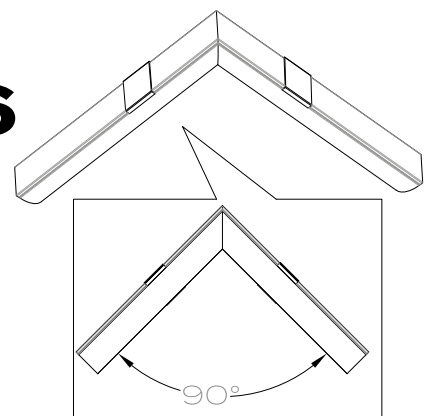

ADVANTAGES

- > CONNECTEURS D'ANGLE À 90° PRÉFABRIQUÉS
- > PAS DE SCIAGE EN ONGLET NÉCESSAIRE
- > MONTAGE FACILE
- > CONVIENT AUX ANGLES INTÉRIEURS ET EXTÉRIEURS
- > ENTRE PARENTHÈSES

1

x2

2

x2

3

x2

4

x2

5

x2

6

x2

98987

L 1000
mm

98988

L 2000
mm

98989

98987 RECESSED PROFILE 2

accessory; aluminium, aluminium / plastic, white
Zubehör; Alu, alu / Kunststoff, weiss
accessoire; aluminium, aluminium / plastique, blanc

L 1000, B 23, H 15

98988 RECESSED PROFILE 2