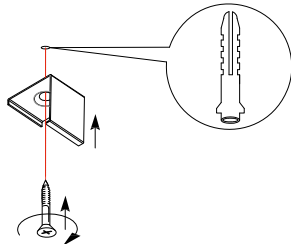

LED CORNER CONNECTORS

ADVANTAGES

- > PREFABRICATED 90° CORNER CONNECTORS
- > NO MITRE SAWING NECESSARY
- > EASY MOUNTING
- > SUITABLE FOR INSIDE AND OUTSIDE CORNERS
- > BRACKETS INCLUDED

VORTEILE

- > VORGEFERTIGTE 90° ECKVERBINDER
- > KEIN GEHRUNGSSÄGEN NOTWENDIG
- > EINFACHE MONTAGE
- > FÜR INNEN- UND AUSSENECKEN EINSETZBAR
- > HALTERUNGEN INKLUSIVE

ADVANTAGES

- > CONNECTEURS D'ANGLE À 90° PRÉFABRIQUÉS
- > PAS DE SCIAGE EN ONGLET NÉCESSAIRE
- > MONTAGE FACILE
- > CONVIENT AUX ANGLES INTÉRIEURS ET EXTÉRIEURS
- > ENTRE PARENTHÈSES

1

x2

2

x2

3

x2