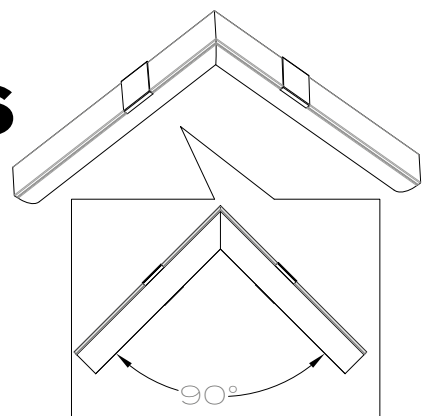

ADVANTAGES

- > CONNECTEURS D'ANGLE À 90° PRÉFABRIQUÉS
- > PAS DE SCIAGE EN ONGLET NÉCESSAIRE
- > MONTAGE FACILE
- > CONVIENT AUX ANGLES INTÉRIEURS ET EXTÉRIEURS
- > ENTRE PARENTHÈSES

1

x2

2

x2

3

x2

4

x2

5

x2

6

x2

98981

L 1000
mm

98982

L 2000
mm

98983

98981 RECESSED PROFILE 1

accessory; aluminium, white / plastic, white
Zubehör; Alu, weiss / Kunststoff, weiss
accessoire; aluminium, blanc / plastique, blanc

L 1000, B 23, H 9

9 002759 989811