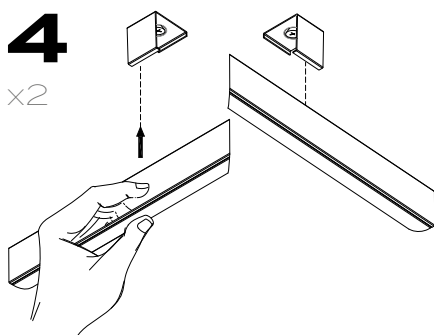

LED CORNER CONNECTORS

ADVANTAGES

- > PREFABRICATED 90° CORNER CONNECTORS
- > NO MITRE SAWING NECESSARY
- > EASY MOUNTING
- > SUITABLE FOR INSIDE AND OUTSIDE CORNERS
- > BRACKETS INCLUDED

VORTEILE

- > VORGEFERTIGTE 90° ECKVERBINDER
- > KEIN GEHRUNGSSÄGEN NOTWENDIG
- > EINFACHE MONTAGE
- > FÜR INNEN- UND AUSSENECKEN EINSETZBAR
- > HALTERUNGEN INKLUSIVE

ADVANTAGES

- > CONNECTEURS D'ANGLE À 90° PRÉFABRIQUÉS
- > PAS DE SCIAGE EN ONGLET NÉCESSAIRE
- > MONTAGE FACILE
- > CONVIENT AUX ANGLES INTÉRIEURS ET EXTÉRIEURS
- > ENTRE PARENTHÈSES

1

x2

2

x2

3

x2

4

x2

5

x2

6

x2