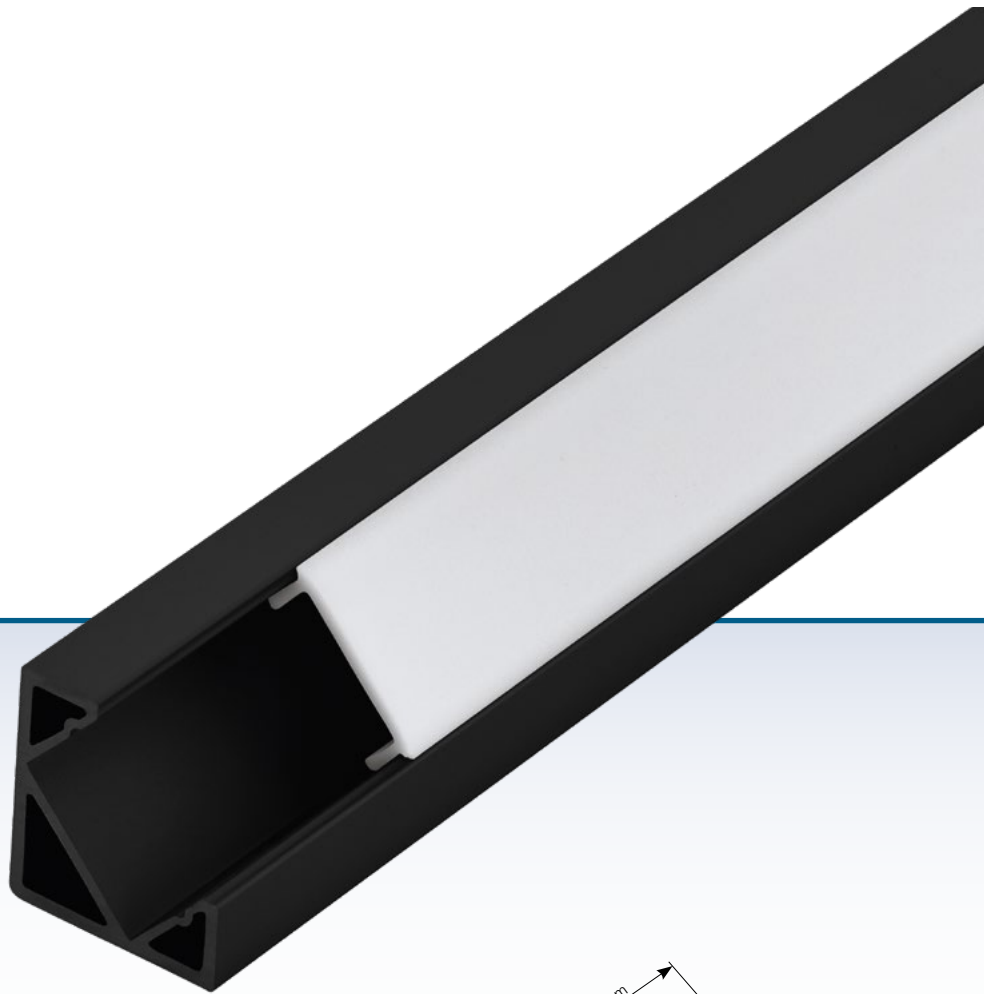

LED CORNER CONNECTORS

ADVANTAGES

- > PREFABRICATED 90° CORNER CONNECTORS
 - > NO MITRE SAWING NECESSARY
 - > EASY MOUNTING
 - > SUITABLE FOR INSIDE AND OUTSIDE CORNERS
 - > BRACKETS INCLUDED
-

VORTEILE

- > VORGEFERTIGTE 90° ECKVERBINDER
 - > KEIN GEHRUNGSSÄGEN NOTWENDIG
 - > EINFACHE MONTAGE
 - > FÜR INNEN- UND AUSSENECKEN EINSETZBAR
 - > HALTERUNGEN INKLUSIVE
-

ADVANTAGES

- > CONNECTEURS D'ANGLE À 90° PRÉFABRIQUÉS
- > PAS DE SCIAGE EN ONGLET NÉCESSAIRE
- > MONTAGE FACILE
- > CONVIENT AUX ANGLES INTÉRIEURS ET EXTÉRIEURS
- > ENTRE PARENTHÈSES

1

x2

2

x2

3

x2

4

x2

5

x2

6

x2

98966

98966 CORNER PROFILE 2

accessory; aluminium, anodised black
Zubehör; Alu, schwarz eloxiert
accessoire; aluminium, noir anodisé

L 110

9 002759 989668

PROFILE CROSS-SECTION /
Profilquerschnitt / section de profil

98963 98965
98964 98966