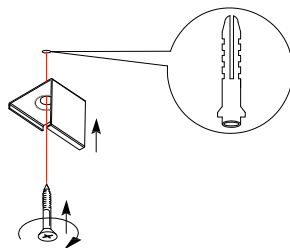

LED CORNER CONNECTORS

ADVANTAGES

- > PREFABRICATED 90° CORNER CONNECTORS
 - > NO MITRE SAWING NECESSARY
 - > EASY MOUNTING
 - > SUITABLE FOR INSIDE AND OUTSIDE CORNERS
 - > BRACKETS INCLUDED
-

VORTEILE

- > VORGEFERTIGTE 90° ECKVERBINDER
 - > KEIN GEHRUNGSSÄGEN NOTWENDIG
 - > EINFACHE MONTAGE
 - > FÜR INNEN- UND AUSSENECKEN EINSETZBAR
 - > HALTERUNGEN INKLUSIVE
-

ADVANTAGES

- > CONNECTEURS D'ANGLE À 90° PRÉFABRIQUÉS
- > PAS DE SCIAGE EN ONGLET NÉCESSAIRE
- > MONTAGE FACILE
- > CONVIENT AUX ANGLES INTÉRIEURS ET EXTÉRIEURS
- > ENTRE PARENTHÈSES

1

x2

2

x2

3

x2

4

x2

5

x2

6

x2

98966

98966 CORNER PROFILE 2