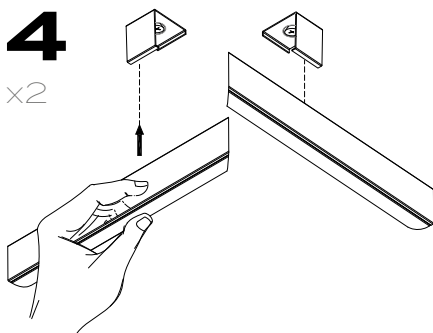

LED CORNER CONNECTORS

ADVANTAGES

- > PREFABRICATED 90° CORNER CONNECTORS
 - > NO MITRE SAWING NECESSARY
 - > EASY MOUNTING
 - > SUITABLE FOR INSIDE AND OUTSIDE CORNERS
 - > BRACKETS INCLUDED
-

VORTEILE

- > VORGEFERTIGTE 90° ECKVERBINDER
 - > KEIN GEHRUNGSSÄGEN NOTWENDIG
 - > EINFACHE MONTAGE
 - > FÜR INNEN- UND AUSSENECKEN EINSETZBAR
 - > HALTERUNGEN INKLUSIVE
-

ADVANTAGES

- > CONNECTEURS D'ANGLE À 90° PRÉFABRIQUÉS
- > PAS DE SCIAGE EN ONGLET NÉCESSAIRE
- > MONTAGE FACILE
- > CONVIENT AUX ANGLES INTÉRIEURS ET EXTÉRIEURS
- > ENTRE PARENTHÈSES

1

x2

2

x2

3

x2

4

x2

5

x2

6

x2

98966

98966 CORNER PROFILE 2