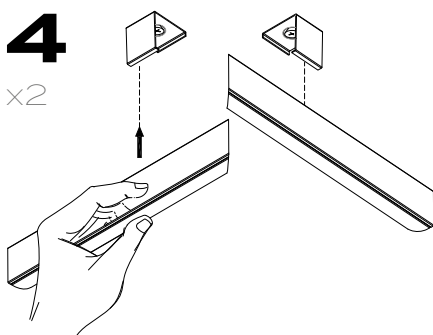

LED CORNER CONNECTORS

ADVANTAGES

1. > PREFABRICATED 90° CORNER CONNECTORS
   - > NO MITRE SAWING NECESSARY
   - > EASY MOUNTING
   - > SUITABLE FOR INSIDE AND OUTSIDE CORNERS
   - > BRACKETS INCLUDED
2. ---

VORTEILE

1. > VORGEFERTIGTE 90° ECKVERBINDER
   - > KEIN GEHRUNGSSÄGEN NOTWENDIG
   - > EINFACHE MONTAGE
   - > FÜR INNEN- UND AUSSENECKEN EINSETZBAR
   - > HALTERUNGEN INKLUSIVE
2. ---

ADVANTAGES

- > CONNECTEURS D'ANGLE À 90° PRÉFABRIQUÉS
- > PAS DE SCIAGE EN ONGLET NÉCESSAIRE
- > MONTAGE FACILE
- > CONVIENT AUX ANGLES INTÉRIEURS ET EXTÉRIEURS
- > ENTRE PARENTHÈSES

1

x2

2

x2

3

x2

4

x2

5

x2

6

x2