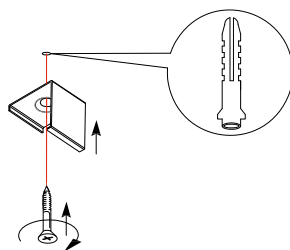

LED CORNER CONNECTORS

ADVANTAGES

- > PREFABRICATED 90° CORNER CONNECTORS
 - > NO MITRE SAWING NECESSARY
 - > EASY MOUNTING
 - > SUITABLE FOR INSIDE AND OUTSIDE CORNERS
 - > BRACKETS INCLUDED
-

VORTEILE

- > VORGEFERTIGTE 90° ECKVERBINDER
 - > KEIN GEHRUNGSSÄGEN NOTWENDIG
 - > EINFACHE MONTAGE
 - > FÜR INNEN- UND AUSSENECKEN EINSETZBAR
 - > HALTERUNGEN INKLUSIVE
-

ADVANTAGES

- > CONNECTEURS D'ANGLE À 90° PRÉFABRIQUÉS
- > PAS DE SCIAGE EN ONGLET NÉCESSAIRE
- > MONTAGE FACILE
- > CONVIENT AUX ANGLES INTÉRIEURS ET EXTÉRIEURS
- > ENTRE PARENTHÈSES

1

x2

2

x2

3

x2

4

x2

5

x2

6

x2

98962

98962 CORNER PROFILE 2