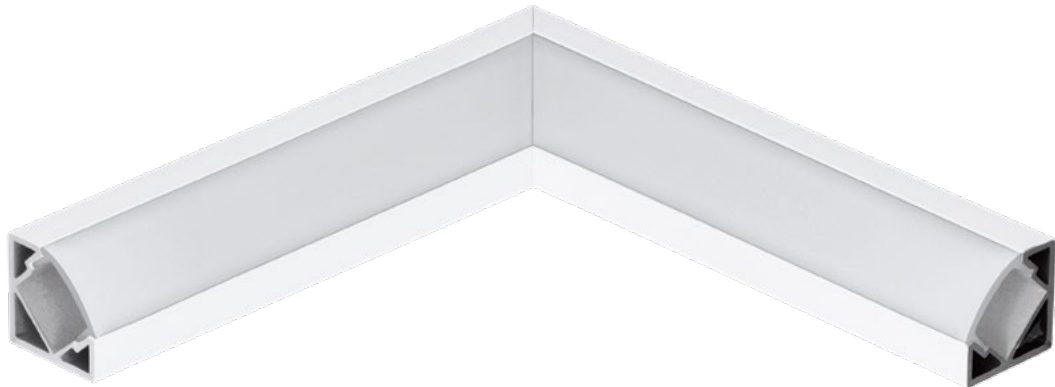

LED CORNER CONNECTORS

ADVANTAGES

- > PREFABRICATED 90° CORNER CONNECTORS
 - > NO MITRE SAWING NECESSARY
 - > EASY MOUNTING
 - > SUITABLE FOR INSIDE AND OUTSIDE CORNERS
 - > BRACKETS INCLUDED
-

VORTEILE

- > VORGEFERTIGTE 90° ECKVERBINDER
 - > KEIN GEHRUNGSSÄGEN NOTWENDIG
 - > EINFACHE MONTAGE
 - > FÜR INNEN- UND AUSSENECKEN EINSETZBAR
 - > HALTERUNGEN INKLUSIVE
-

98958
98959

98958

98959

98961

98958 CORNER PROFILE 2

accessory; aluminium, white / plastic, white
Zubehör; Alu, weiss / Kunststoff, weiss
accessoire; aluminium, blanc / plastique, blanc

L 1000, B 18, H 18

9 002759 989583