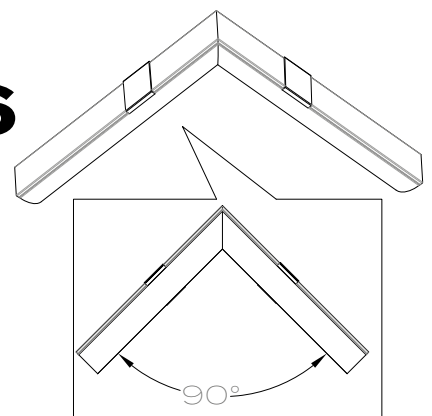

LED CORNER CONNECTORS

ADVANTAGES

1. > PREFABRICATED 90° CORNER CONNECTORS
   - > NO MITRE SAWING NECESSARY
   - > EASY MOUNTING
   - > SUITABLE FOR INSIDE AND OUTSIDE CORNERS
   - > BRACKETS INCLUDED
2. ---

VORTEILE

1. > VORGEFERTIGTE 90° ECKVERBINDER
   - > KEIN GEHRUNGSSÄGEN NOTWENDIG
   - > EINFACHE MONTAGE
   - > FÜR INNEN- UND AUSSENECKEN EINSETZBAR
   - > HALTERUNGEN INKLUSIVE
2. ---

ADVANTAGES

- > CONNECTEURS D'ANGLE À 90° PRÉFABRIQUÉS
- > PAS DE SCIAGE EN ONGLET NÉCESSAIRE
- > MONTAGE FACILE
- > CONVIENT AUX ANGLES INTÉRIEURS ET EXTÉRIEURS
- > ENTRE PARENTHÈSES

1

x2

2

x2

3

x2

4

x2

5

x2

6

x2